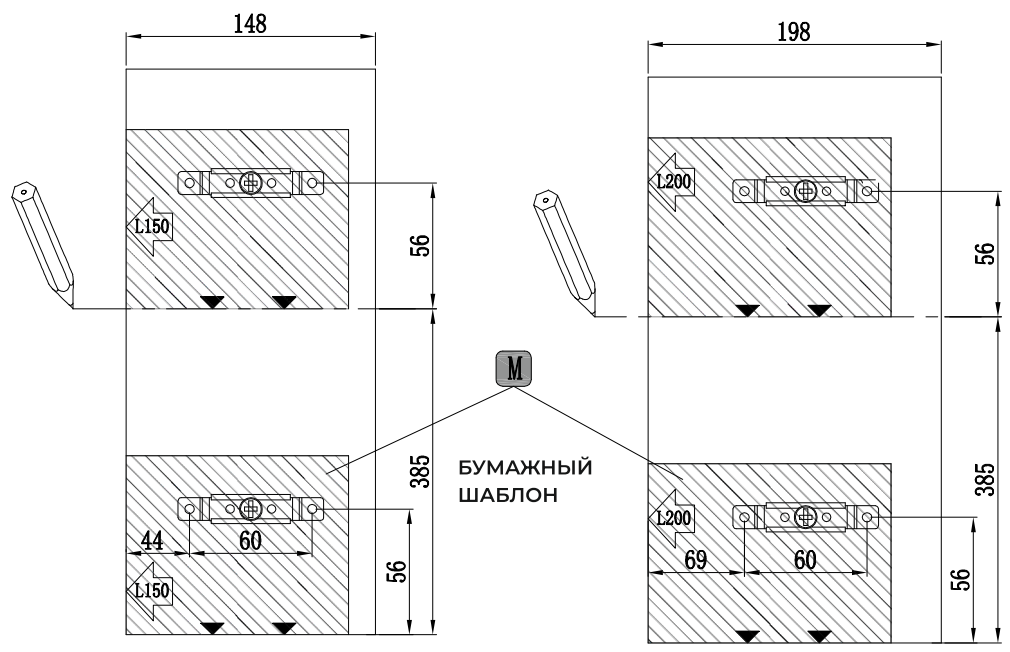

БУТЫЛОЧНИЦА 150/200 ММ LX TALISMAN, ЛЕВАЯ, SOFT-CLOSE

850-15-02L 850-15-09L
850-20-02L 850-20-09L

КОМПЛЕКТНОСТЬ

РАЗМЕРЫ КОРПУСА

3  **РАЗМЕТКА ПО ШАБЛОНУ**

4 

5  **РАЗМЕТКА ПО ШАБЛОНУ**

6 