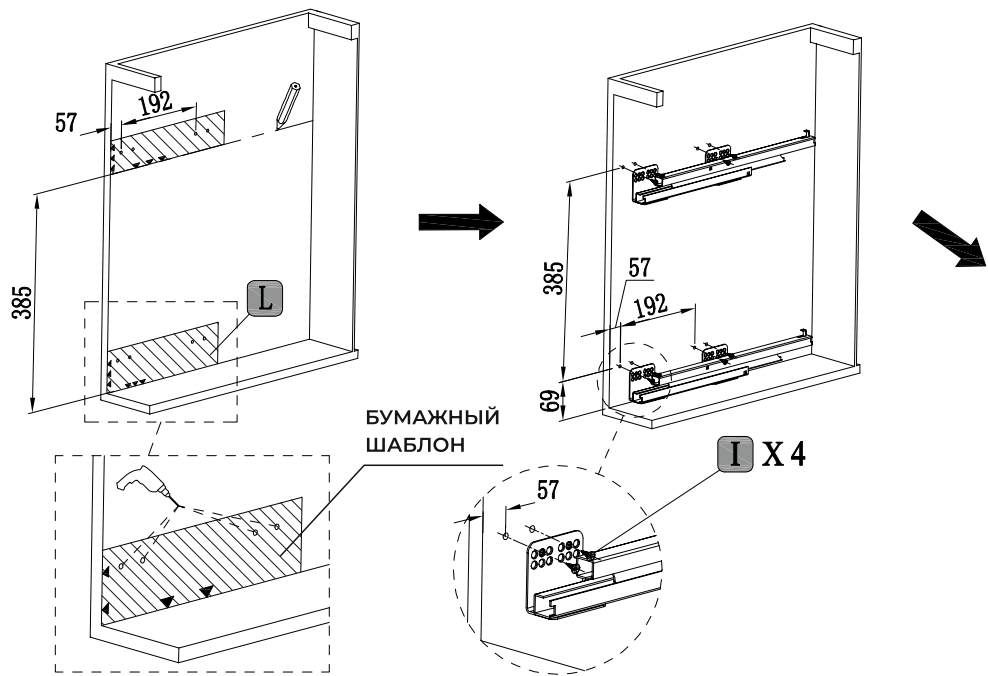

БУТЫЛОЧНИЦА 150/200 ММ LX TALISMAN, ЛЕВАЯ, SOFT-CLOSE

850-15-02L 850-15-09L
850-20-02L 850-20-09L

КОМПЛЕКТНОСТЬ

РАЗМЕРЫ КОРПУСА

3  **РАЗМЕТКА ПО ШАБЛОНУ**

4 

5  **РАЗМЕТКА ПО ШАБЛОНУ**

6 