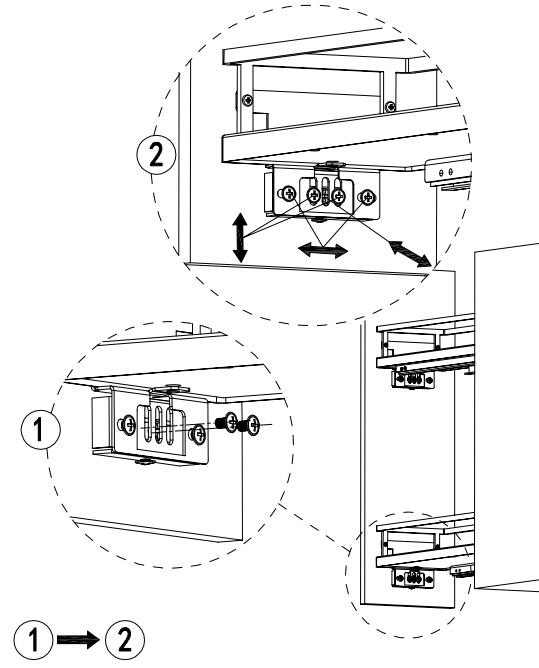

БУТЫЛОЧНИЦА 150/200 ММ LX TALISMAN, ЛЕВАЯ, SOFT-CLOSE

850-15-02L 850-15-09L
850-20-02L 850-20-09L

КОМПЛЕКТНОСТЬ

РАЗМЕРЫ КОРПУСА

3  **РАЗМЕТКА ПО ШАБЛОНУ**

4 

5  **РАЗМЕТКА ПО ШАБЛОНУ**

6 