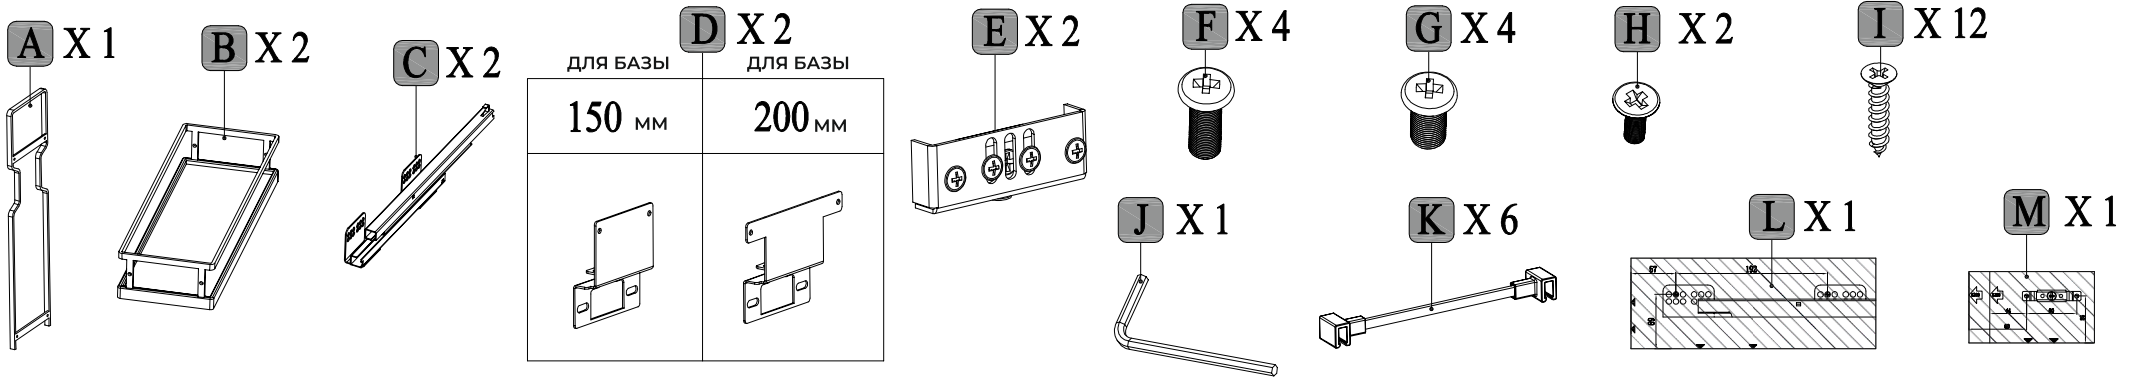

БУТЫЛОЧНИЦА 150/200 ММ LX TALISMAN, ЛЕВАЯ, SOFT-CLOSE

850-15-02L 850-15-09L
850-20-02L 850-20-09L

КОМПЛЕКТНОСТЬ

РАЗМЕРЫ КОРПУСА

3  **РАЗМЕТКА ПО ШАБЛОНУ**

4 

5  **РАЗМЕТКА ПО ШАБЛОНУ**

6 