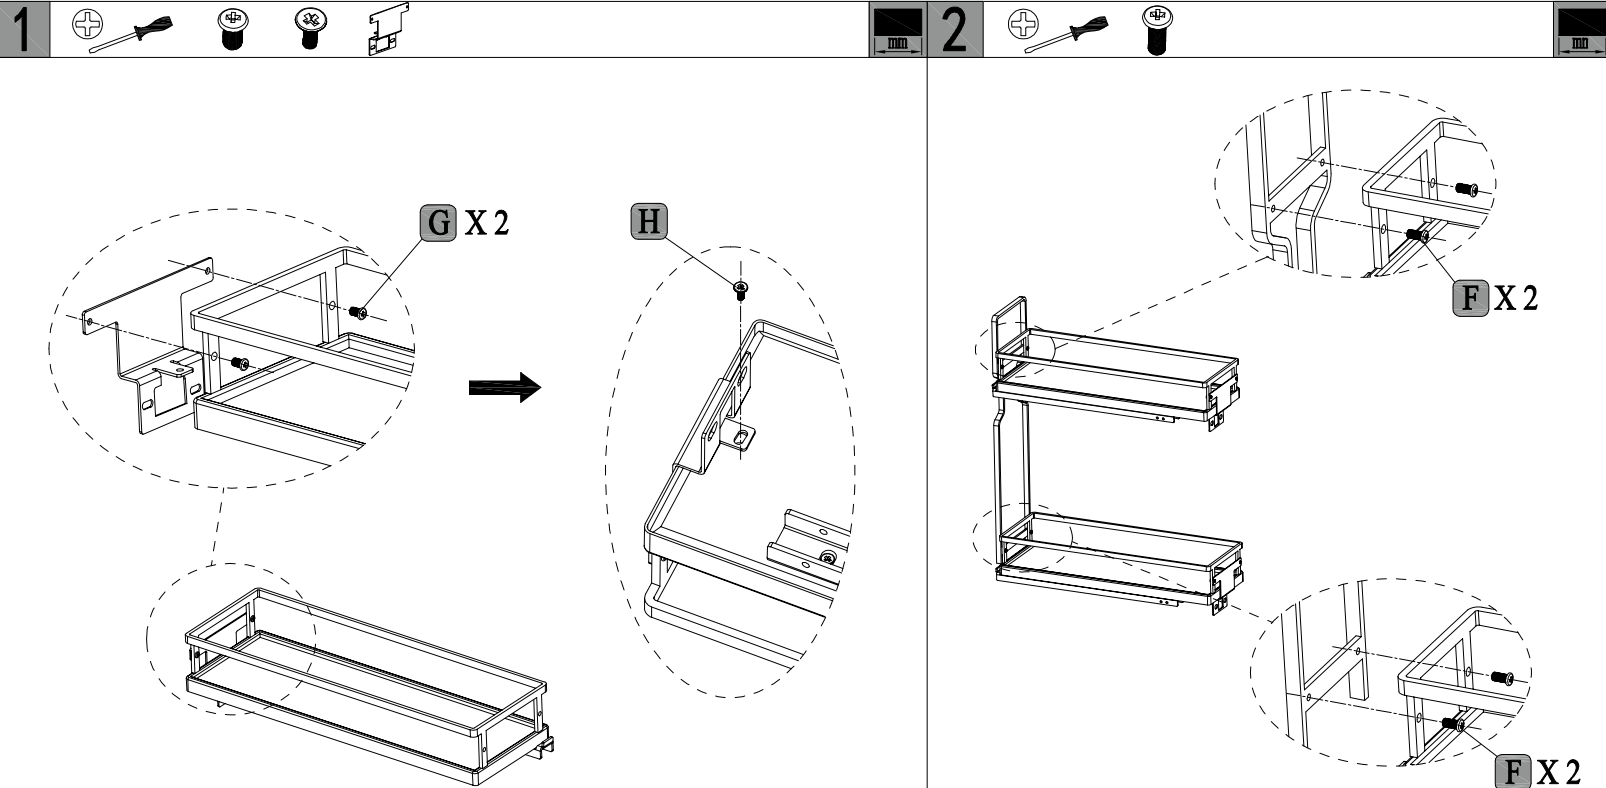

БУТЫЛОЧНИЦА 150/200 ММ LX TALISMAN, ЛЕВАЯ, SOFT-CLOSE

850-15-02L 850-15-09L
850-20-02L 850-20-09L

КОМПЛЕКТНОСТЬ

РАЗМЕРЫ КОРПУСА

3  **РАЗМЕТКА ПО ШАБЛОНУ**

4 

5  **РАЗМЕТКА ПО ШАБЛОНУ**

6 