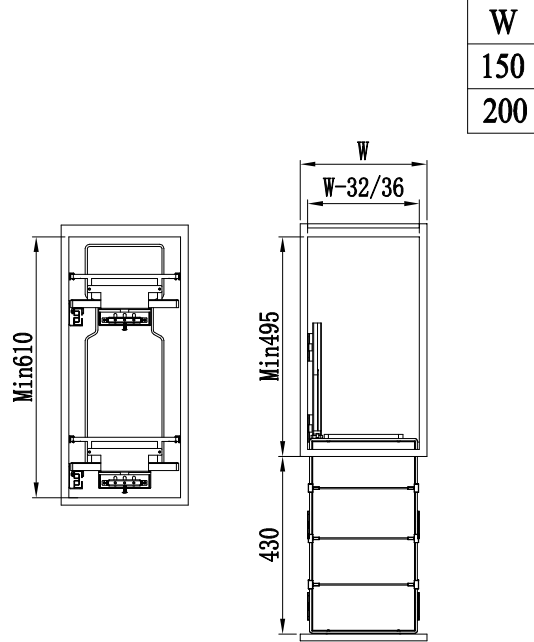

БУТЫЛОЧНИЦА 150/200 ММ LX TALISMAN, ЛЕВАЯ, SOFT-CLOSE

850-15-02L 850-15-09L
850-20-02L 850-20-09L

КОМПЛЕКТНОСТЬ

РАЗМЕРЫ КОРПУСА

3  **РАЗМЕТКА ПО ШАБЛОНУ**

4 

5  **РАЗМЕТКА ПО ШАБЛОНУ**

6 