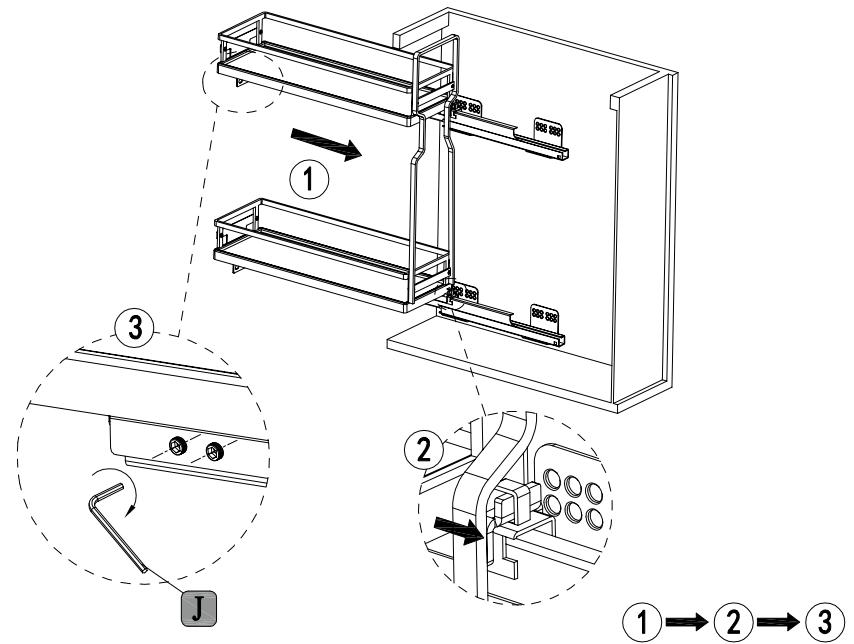

БУТЫЛОЧНИЦА 150/200 ММ LX TALISMAN, ЛЕВАЯ, SOFT-CLOSE

850-15-02L 850-15-09L
850-20-02L 850-20-09L

КОМПЛЕКТНОСТЬ

РАЗМЕРЫ КОРПУСА

3  **РАЗМЕТКА ПО ШАБЛОНУ**

4 

5  **РАЗМЕТКА ПО ШАБЛОНУ**

6 