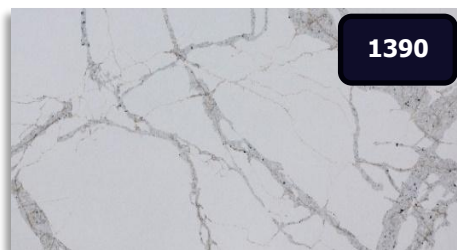

ВСЕ СЛЭБЫ ПОСТАВЛЯЮТСЯ В РАЗМЕРЕ ДЖАМБО: 3200x1600 мм

Цены указаны в долларах США. Курс ЦБ РФ + 5%

SQ026/UC026 Валлей Грей

1390

SQ075/UC075 Таурус

1390

SQ052/UC052 Ферарра

1390