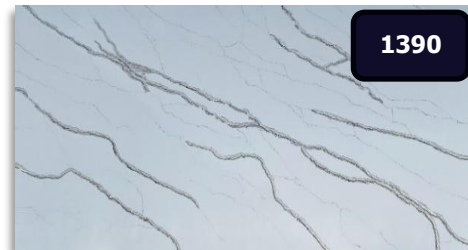

ВСЕ СЛЭБЫ ПОСТАВЛЯЮТСЯ В РАЗМЕРЕ ДЖАМБО: 3200x1600 мм

Цены указаны в долларах США. Курс ЦБ РФ + 5%

SQ026/UC026 Валлей Грей

1390

SQ075/UC075 Таурус

1390

SQ052/UC052 Ферарра

1390