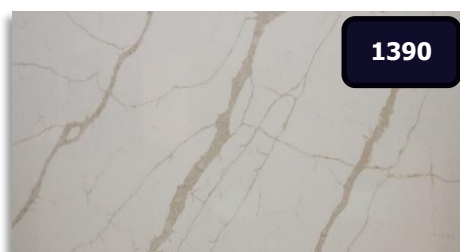

SQ022/UC022 Статуарио Голд

1390