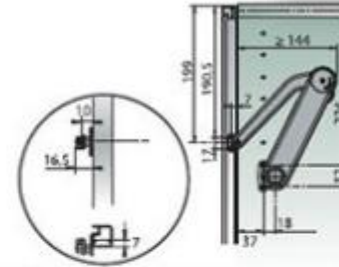

KESSEBÖHMER
CLEVER STORAGE

KESSEBÖHMER

Подъемник Махі

KESSEBÖHMER
CLEVER STORAGE

KESSEBÖHMER
CLEVER STORAGE

75°

90°

110°