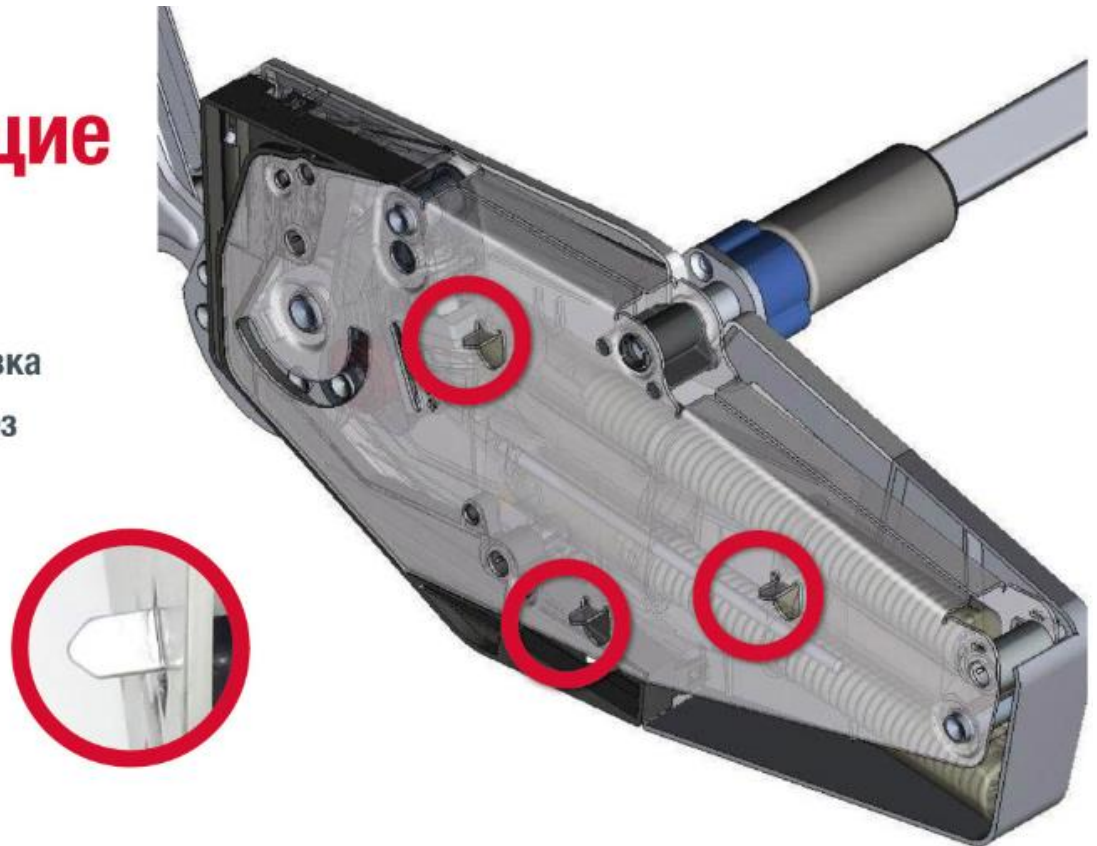

Технические особенности

KESSEBÖHMER
CLEVER STORAGE

Предустановленные евровинты

- Упрощенный монтаж:
предустановленные евровинты
легко закручиваются в корпус
- Позиционирующие штифты при
этом удерживают механизм на
боковине корпуса - возможен
монтаж одной рукой