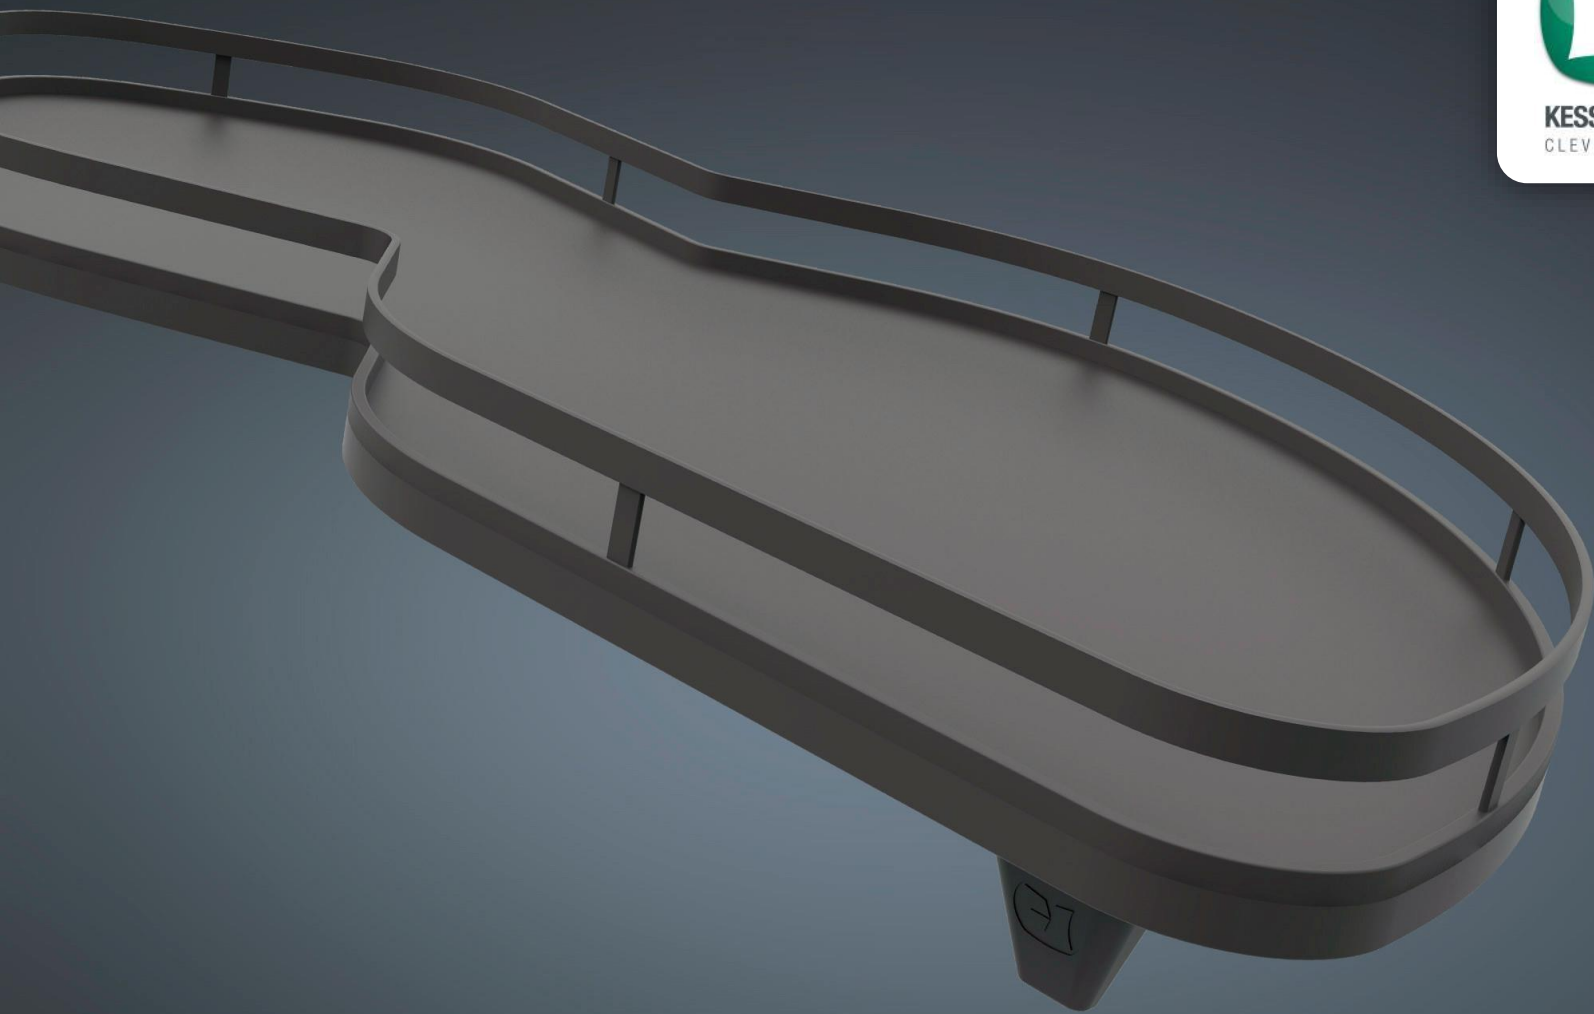

KESSEBÖHMER
CLEVER STORAGE