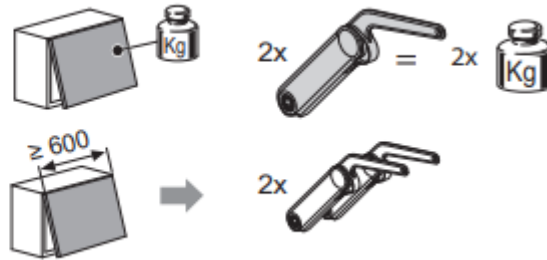

+ „push“
+ 2720380000

1.
Maxi 3

KESSEBÖHMER
CLEVER STORAGE