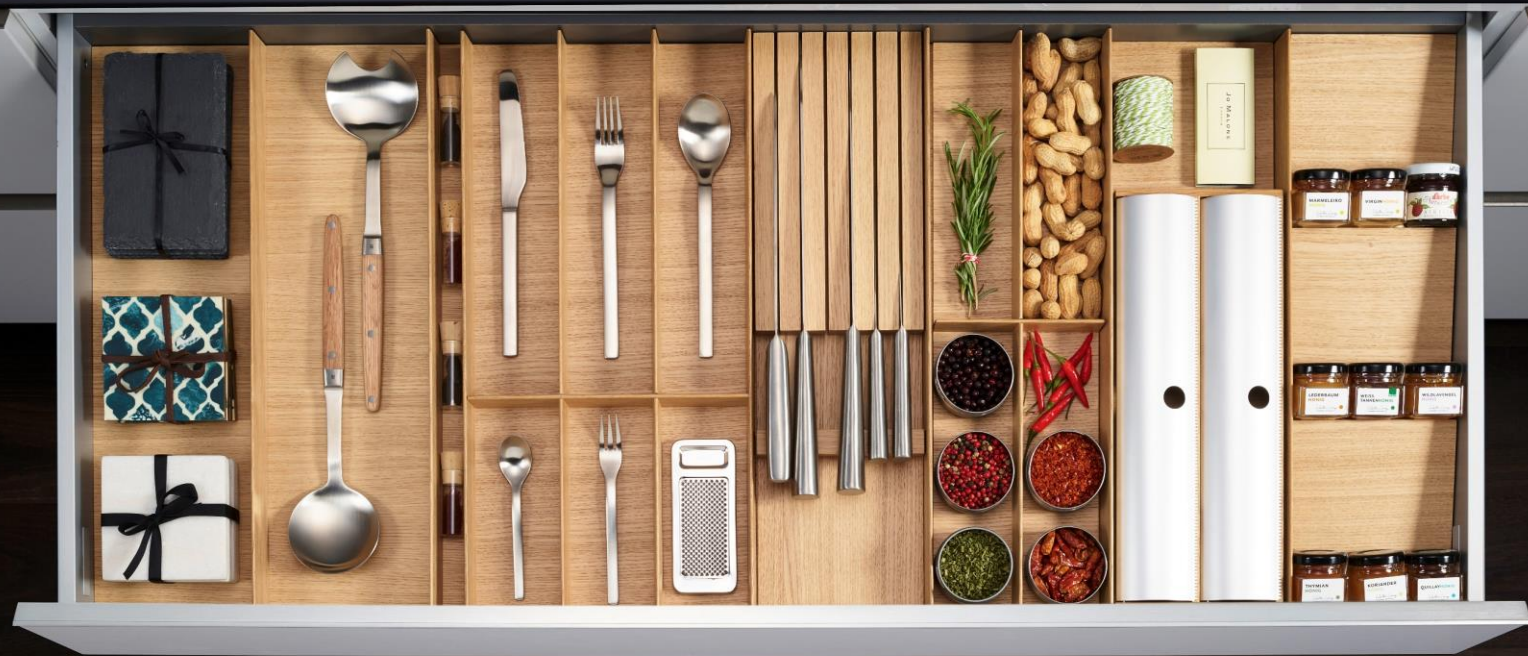

KESSEBÖHMER
CLEVER STORAGE

KESSEBÖHMER
CLEVER STORAGE

KESSEBÖHMER
CLEVER STORAGE

KESSEBÖHMER
CLEVER STORAGE

KESSEBÖHMER
CLEVER STORAGE

KESSEBÖHMER

TANDEM side

Новый подход к хранению

KESSEBÖHMER
CLEVER STORAGE

KESSEBÖHMER
CLEVER STORAGE

KESSEBÖHMER
CLEVER STORAGE

KESSEBÖHMER
CLEVER STORAGE

Описание:

- Для современных кухонь с центральным местом хранения сухих продуктов.
- Предоставляет быстрый доступ к самому необходимому.
- Пространство шкафа делится в пропорции 60/40