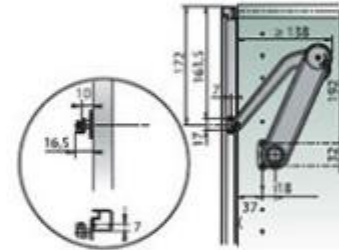

KESSEBÖHMER
CLEVER STORAGE

KESSEBÖHMER

Подъемник Махі

KESSEBÖHMER
CLEVER STORAGE

KESSEBÖHMER
CLEVER STORAGE

75°

90°

110°