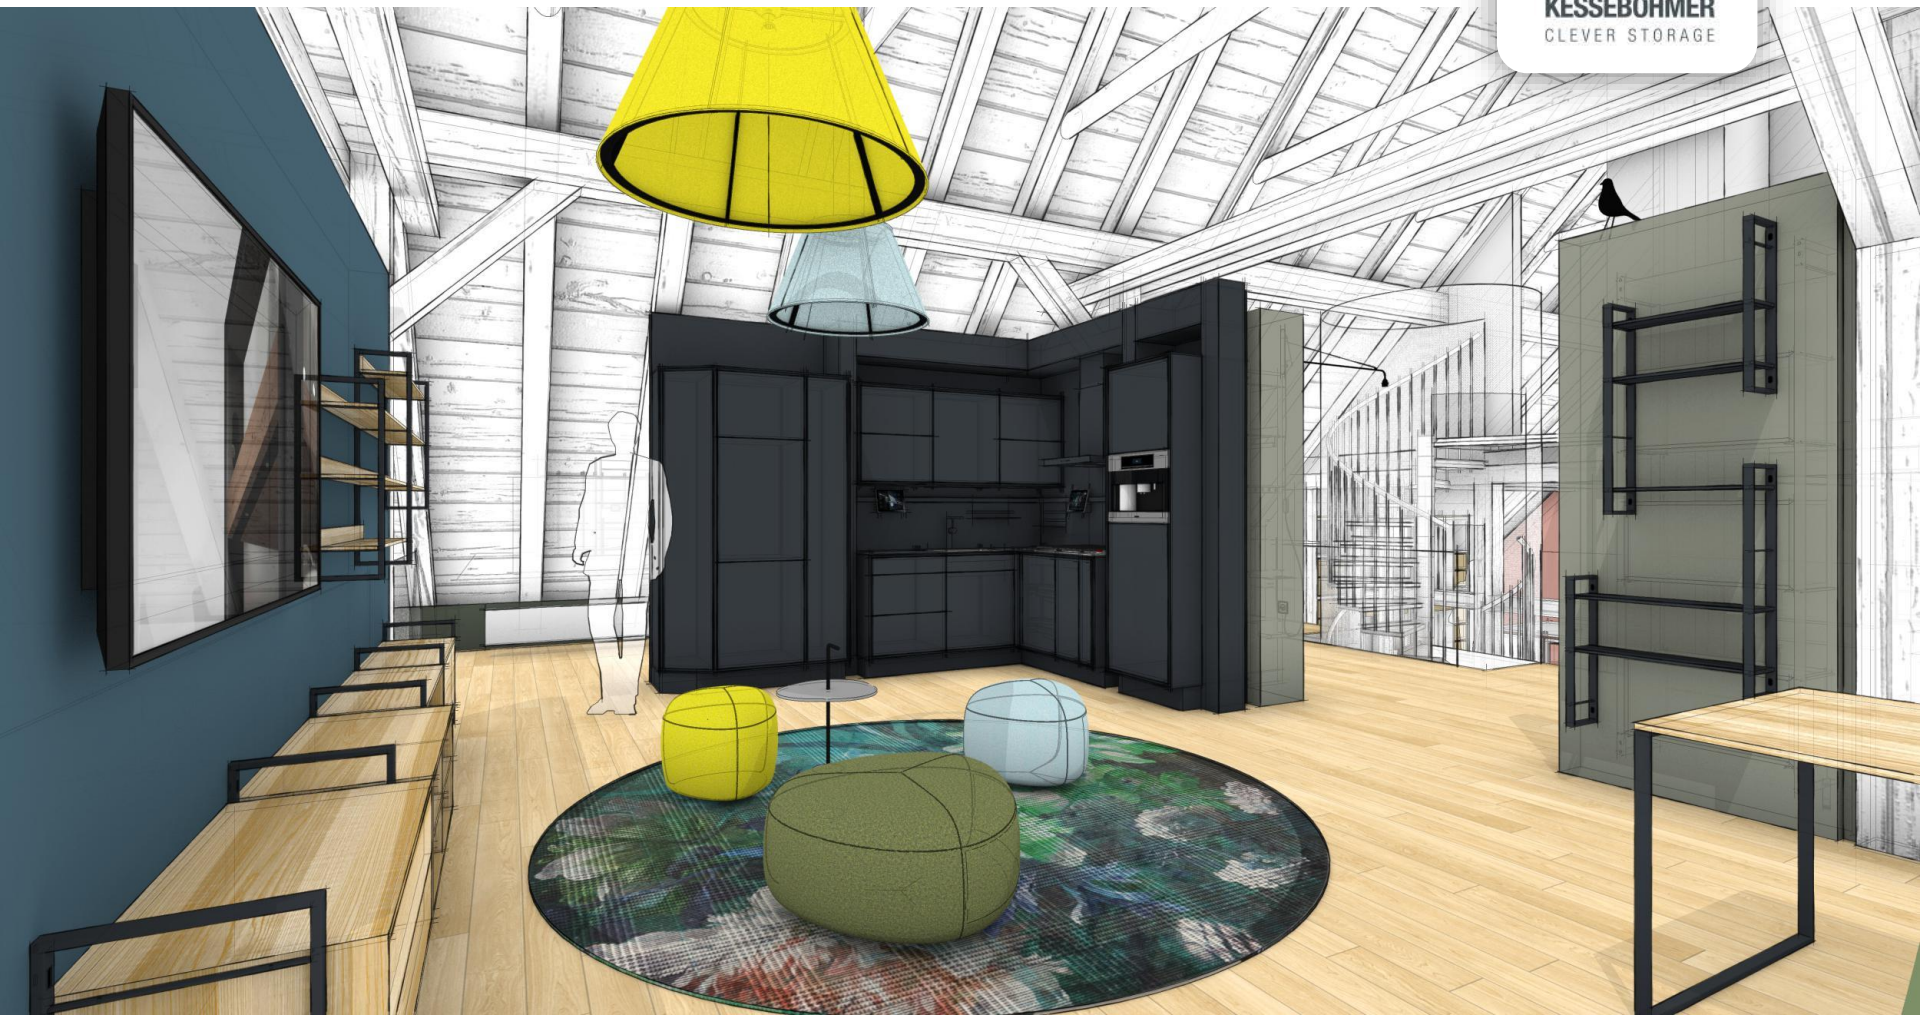

KESSEBÖHMER
CLEVER STORAGE