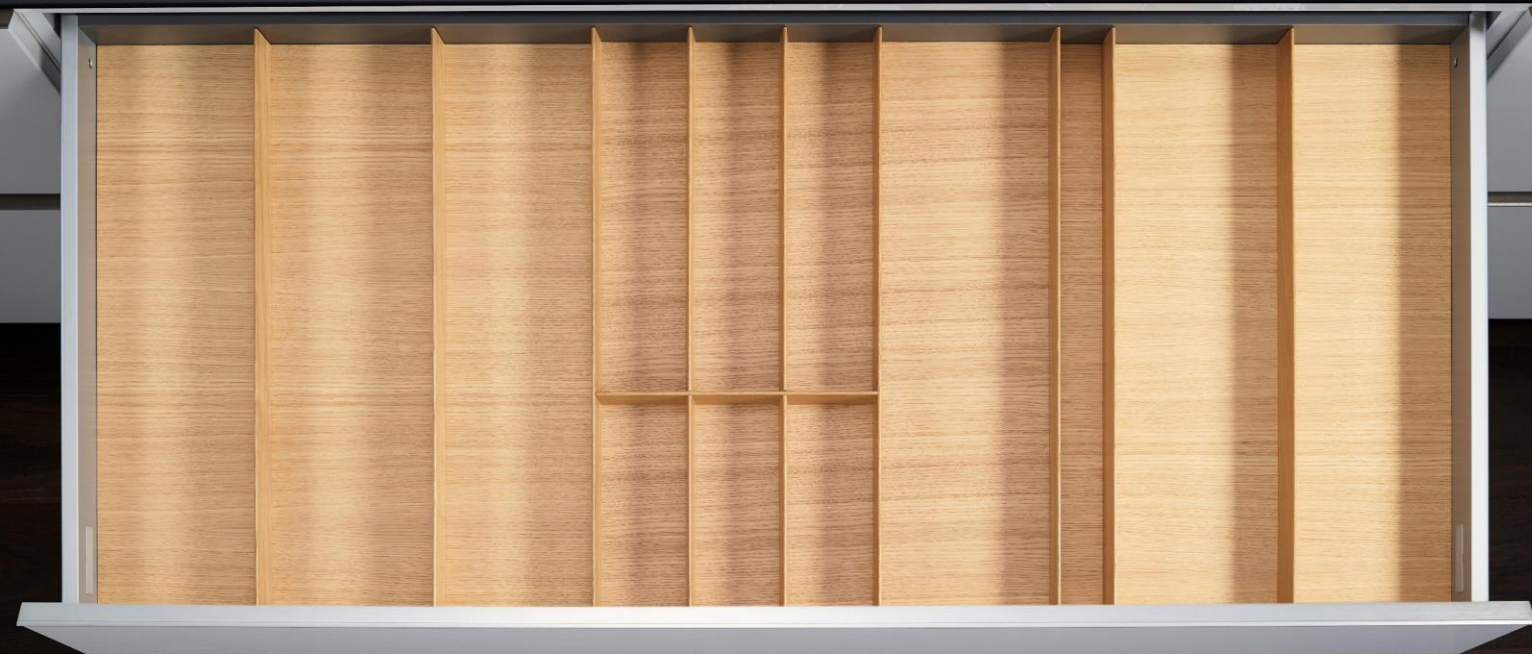

KESSEBÖHMER
CLEVER STORAGE