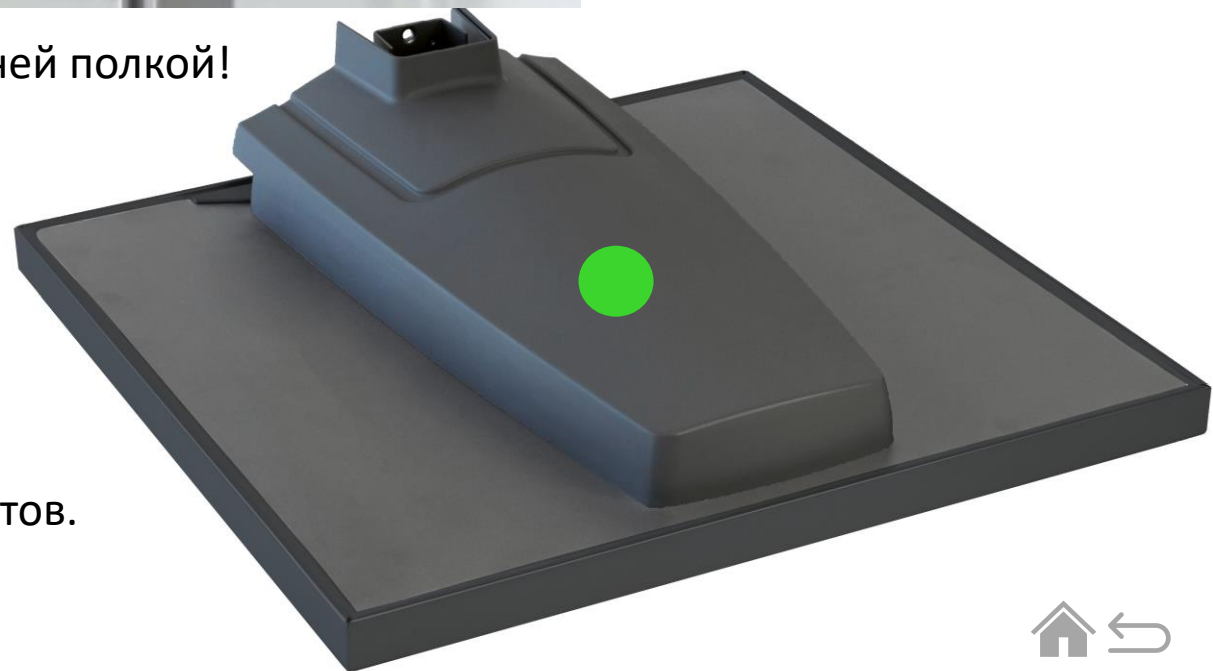

Направляющая скрыта под верхней полкой!

Нет ограничений:
По высоте шкафа.
По высоте хранимых продуктов.

KESSEBÖHMER
CLEVER STORAGE

Регулировка – практически
не ограничена!

KESSEBÖHMER
CLEVER STORAGE

KESSEBÖHMER
CLEVER STORAGE