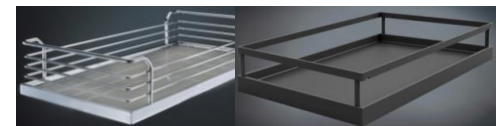

KESSEBÖHMER
CLEVER STORAGE

Техническая информация :

Для ширины фасада: 600мм, 800мм,
900

Внутренняя высота корпуса от 410 мм

Цвет полок: Титан, Антрацит

Системная нагрузка: 8 кг

KESSEBÖHMER
CLEVER STORAGE

Ай Мув