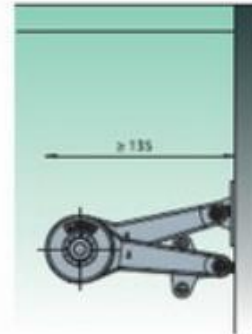

KESSEBÖHMER
CLEVER STORAGE

75°