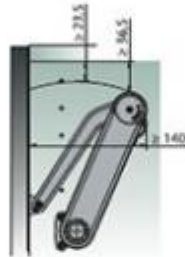

KESSEBÖHMER
CLEVER STORAGE

KESSEBÖHMER

Подъемник Махі

KESSEBÖHMER
CLEVER STORAGE

KESSEBÖHMER
CLEVER STORAGE

75°

90°

110°