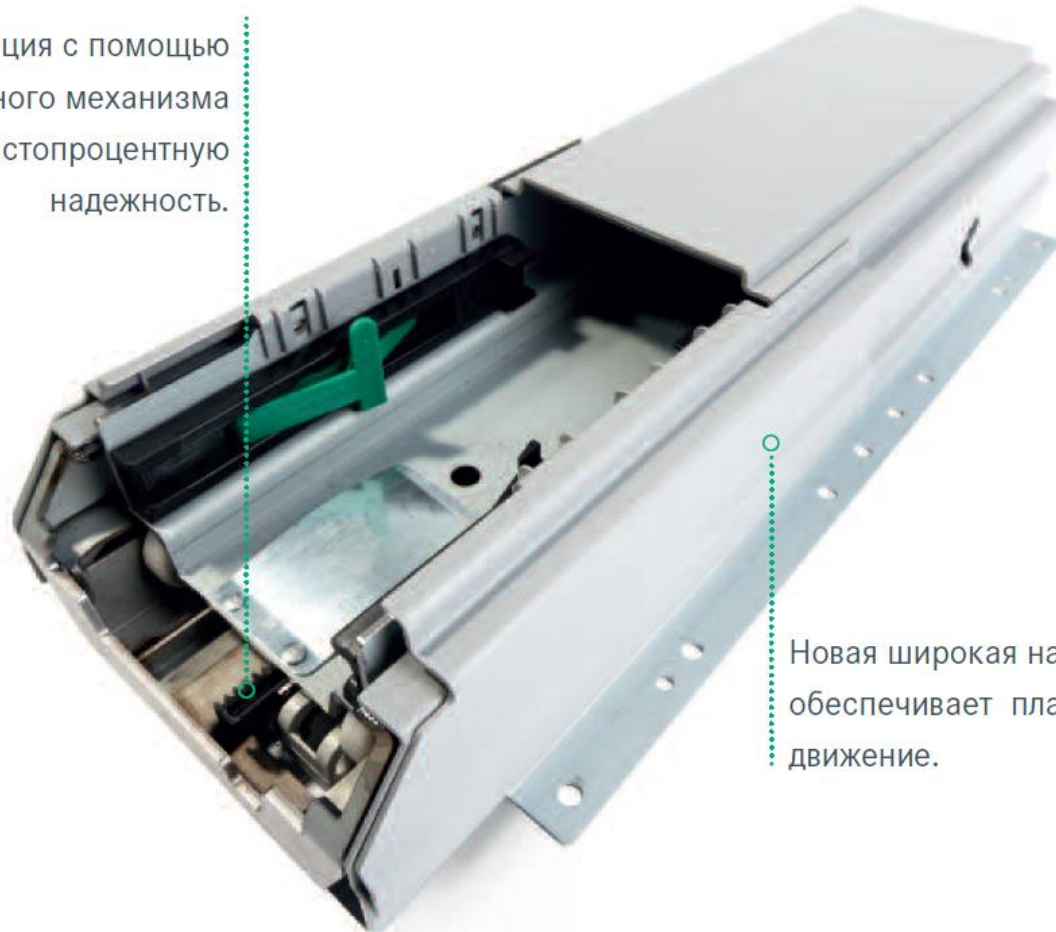

Направляющая:

- Синхронизация
- Доводчик на открывание
- Доводчик на закрывание
- Системная нагрузка 120кг

KESSEBÖHMER
CLEVER STORAGE

Синхронизация с помощью
инновационного механизма
гарантирует стопроцентную
надежность.