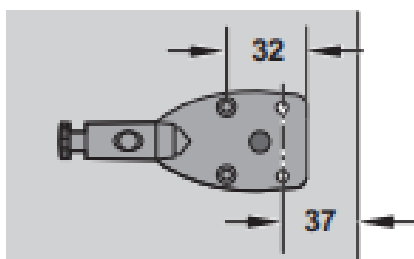

1*

300	2,4 - 4,0	3,9 - 7,5	6,8 - 11,6	9,2 - 15,0
400	1,8 - 3,0	2,9 - 5,6	5,1 - 8,7	6,9 - 11,2
500	1,4 - 2,4	2,4 - 4,5	4,0 - 7,1	5,7 - 9,0
600	1,2 - 2,0	1,9 - 3,8	3,3 - 5,9	4,5 - 7,6
700	1,0 - 1,7	1,7 - 3,1	2,9 - 4,8	3,8 - 6,2
800	0,9 - 1,4	1,4 - 2,8	2,6 - 4,3	3,4 - 5,6
900	0,8 - 1,3	1,3 - 2,5	2,3 - 3,8	3,0 - 5,0
1000	0,7 - 1,2	1,1 - 2,2	2,0 - 3,5	2,7 - 4,5

1*