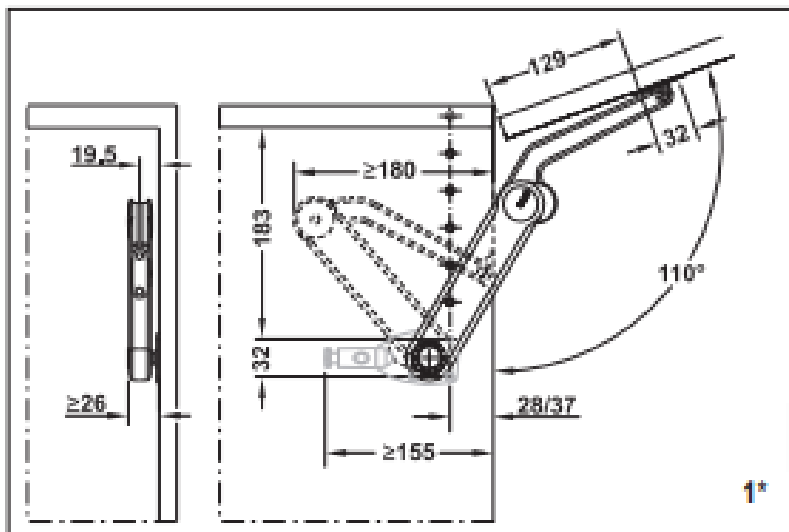

Maxi 1

KESSEBÖHMER
CLEVER STORAGE