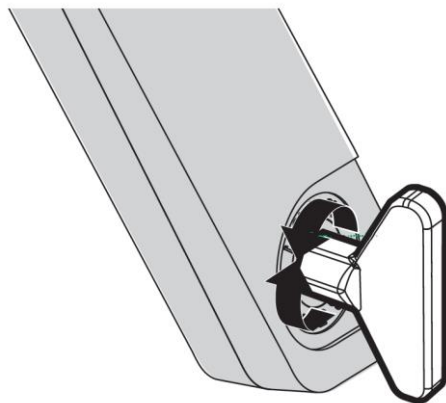

Проверенный принцип

KESSEBÖHMER
CLEVER STORAGE

- Монтаж креплений к фасаду и корпусу
- Защелкнуть подъемник – без инструментов
- Регулировка нагрузки шестигранником (10 mm)