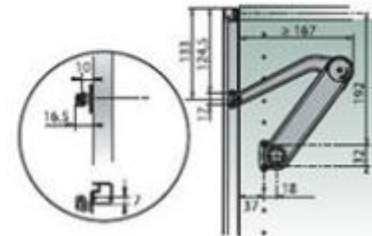

KESSEBÖHMER
CLEVER STORAGE

KESSEBÖHMER

Подъемник Махі

KESSEBÖHMER
CLEVER STORAGE

KESSEBÖHMER
CLEVER STORAGE

75°

90°

110°