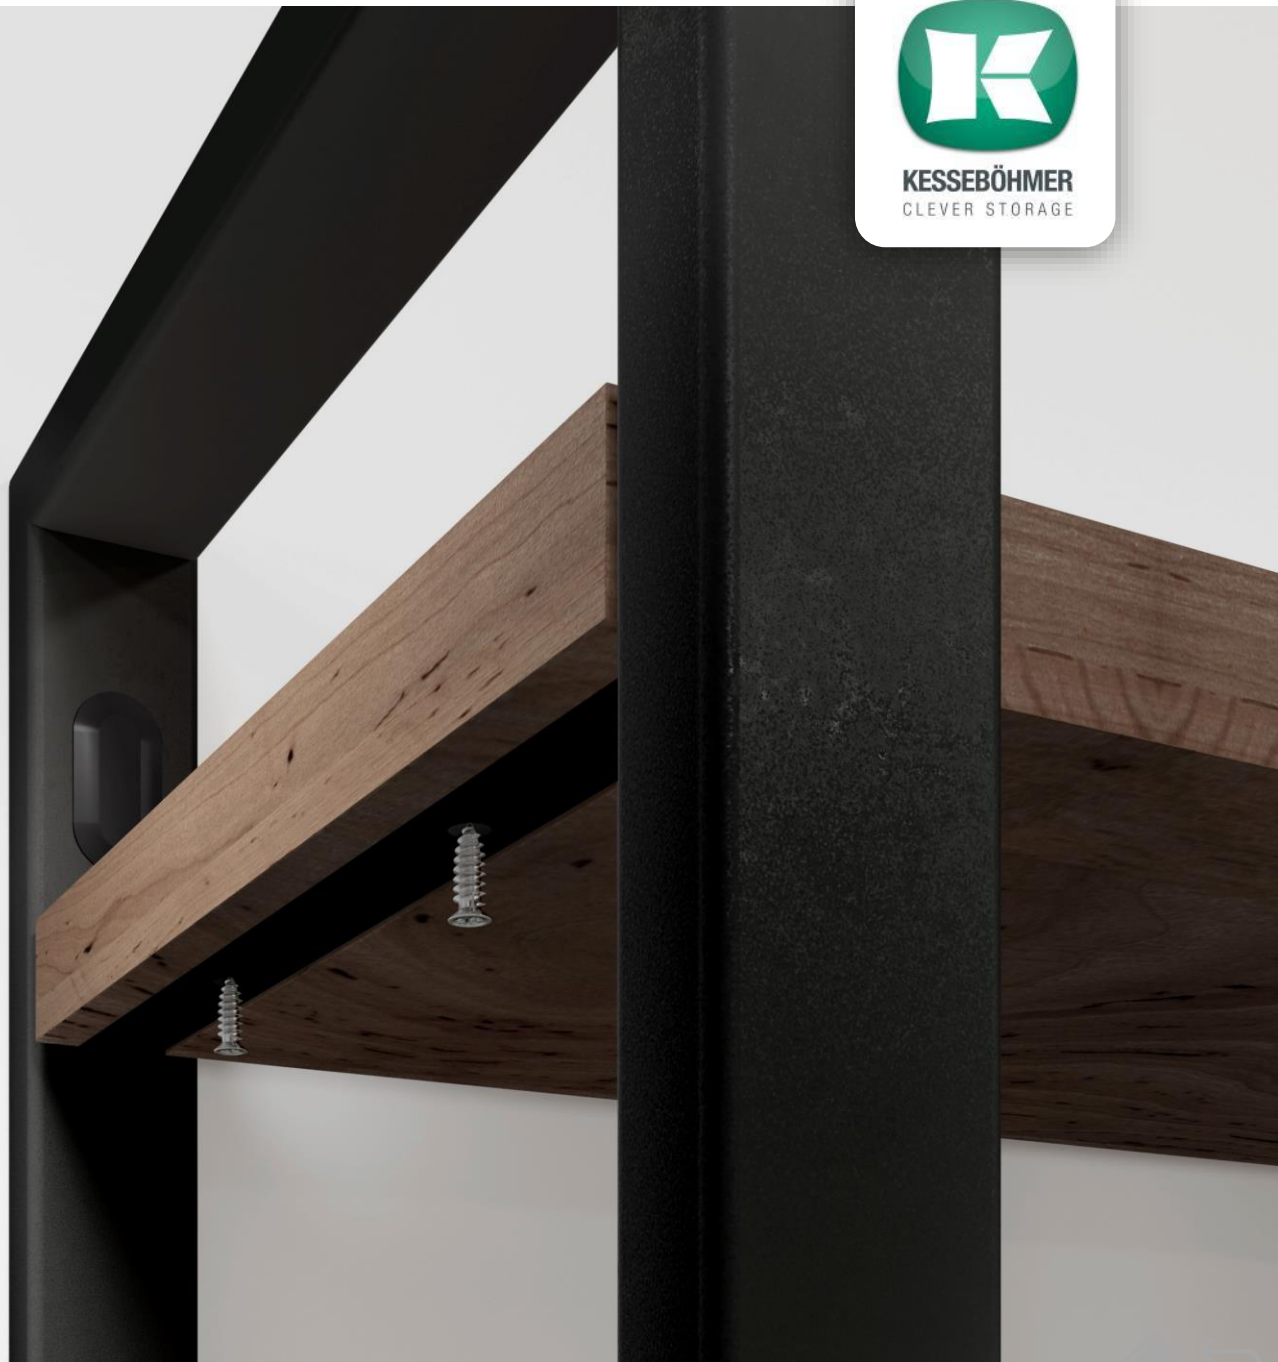

KESSEBÖHMER
CLEVER STORAGE