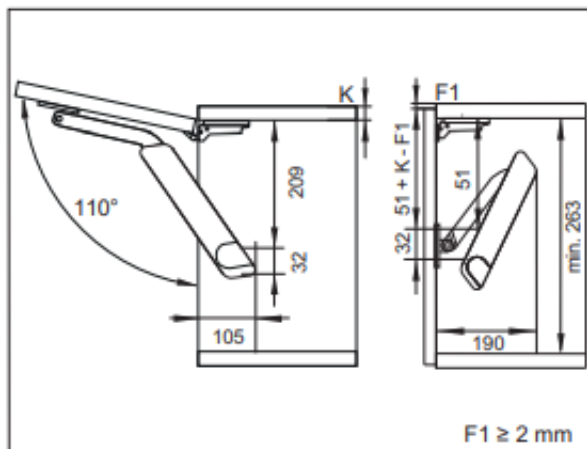

300	1,5 - 2,1	2,1 - 3,0	2,7 - 4,1
350	1,5 - 2,1	1,9 - 2,7	2,6 - 3,7
400	1,1 - 1,5	1,5 - 2,5	2,2 - 3,5
450	1,0 - 1,3	1,3 - 2,3	2,0 - 2,9
500	-	1,2 - 1,7	1,6 - 2,7
550	-	1,2 - 1,7	1,5 - 2,3
600	-	1,2 - 1,5	1,3 - 2,1

KESSEBÖHMER
CLEVER STORAGE