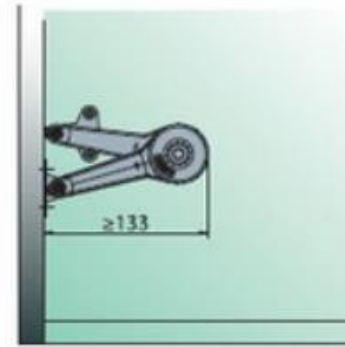

KESSEBÖHMER
CLEVER STORAGE

75°

90°

110°