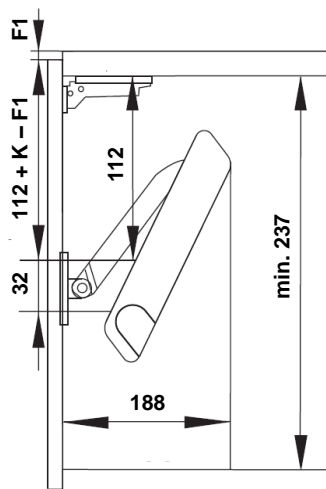

KESSEBÖHMER
CLEVER STORAGE

+  „push“
+  2720380000

FREElight 3

- Угол открывания (75° / 90° / 110°) und Push to open-функция обеспечиваются за счет различий в присадочных размерах

Монтаж

Пример: 110° угол открывания