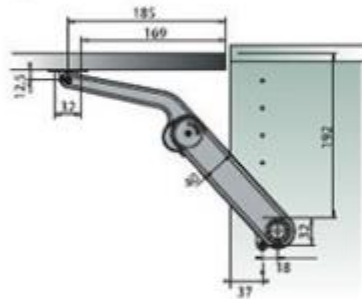

KESSEBÖHMER
CLEVER STORAGE

KESSEBÖHMER

Подъемник Махі

KESSEBÖHMER
CLEVER STORAGE

KESSEBÖHMER
CLEVER STORAGE

75°

90°

110°