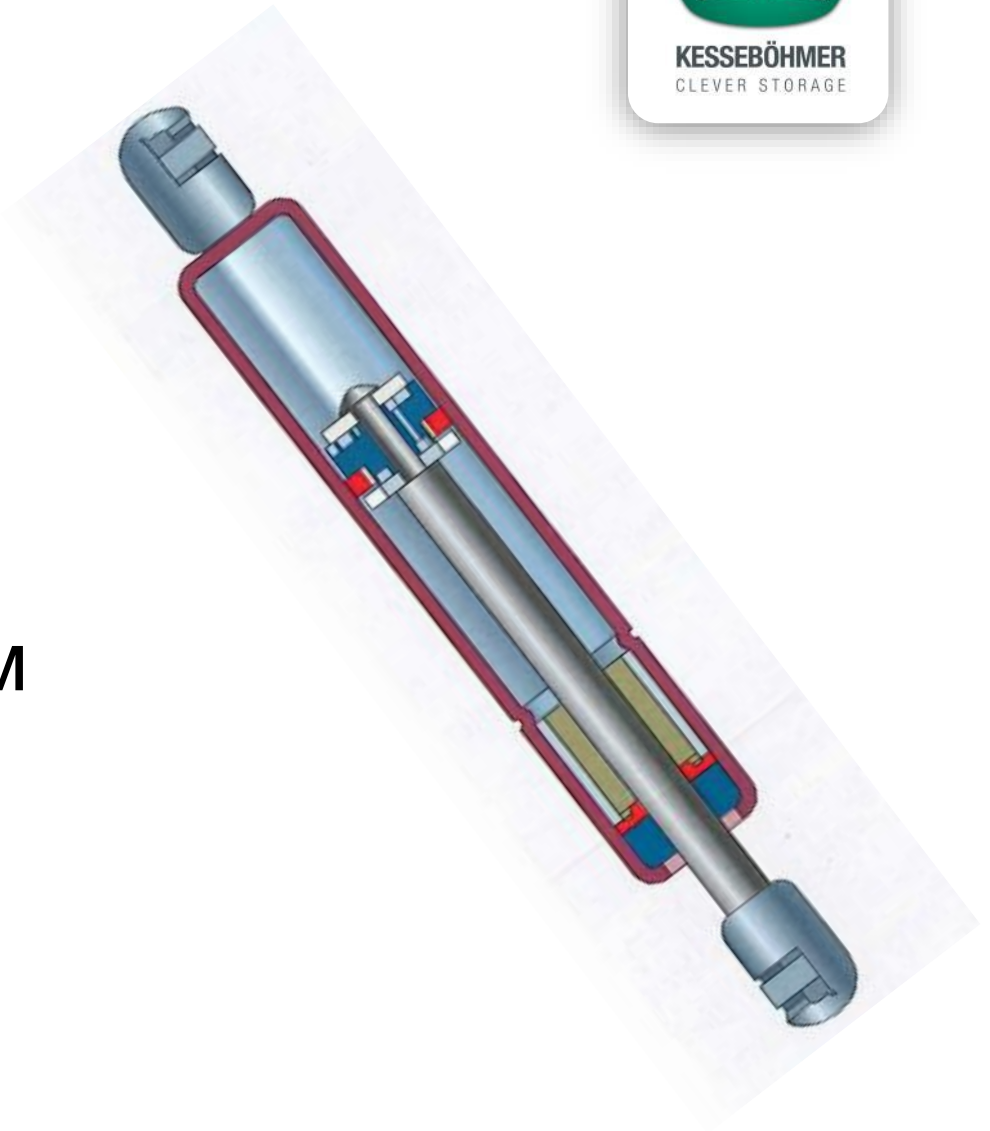

45.000 циклов - max.10% потеря силы патрона

KESSEBÖHMER
CLEVER STORAGE

Газовый патрон

- Lift-O-Mat с динамическим демпфированием и двойным уплотнительным кольцом

Демпфер SoftStopp

KESSEBÖHMER
CLEVER STORAGE