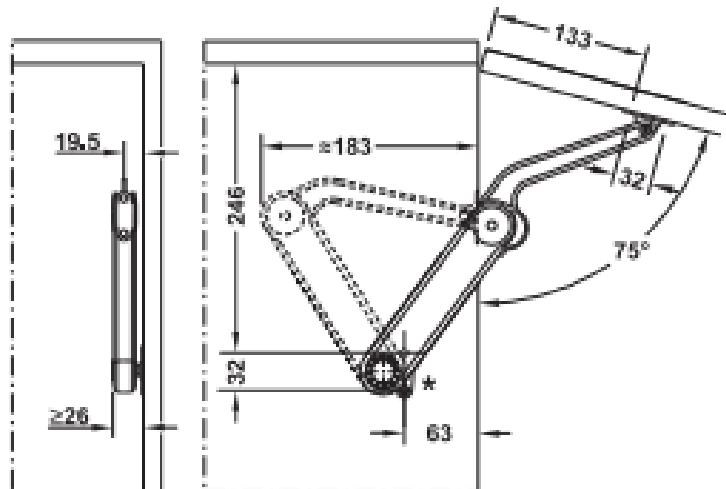

1*

+ „push“
+ 2720380000

Maxi 3

KESSEBÖHMER
CLEVER STORAGE

	A	B	C	D
300	2,0 - 3,8	4,0 - 7,7	7,0 - 14,0	-
400	1,6 - 3,1	3,0 - 6,3	5,0 - 11,5	7,0 - 12,5
500	1,3 - 2,5	2,7 - 5,2	4,7 - 8,4	5,5 - 10,5
600	-	2,4 - 4,5	4,3 - 7,8	4,7 - 8,4
700	-	2,2 - 4,0	4,0 - 7,5	4,3 - 8,0
800	-	-	3,6 - 6,2	3,9 - 7,3
900	-	-	3,4 - 5,8	3,5 - 6,7
1000	-	-	-	-