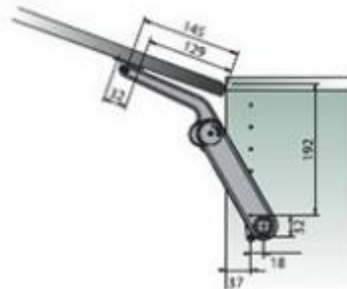

KESSEBÖHMER
CLEVER STORAGE

KESSEBÖHMER

Подъемник Махі

KESSEBÖHMER
CLEVER STORAGE

KESSEBÖHMER
CLEVER STORAGE

75°

90°

110°