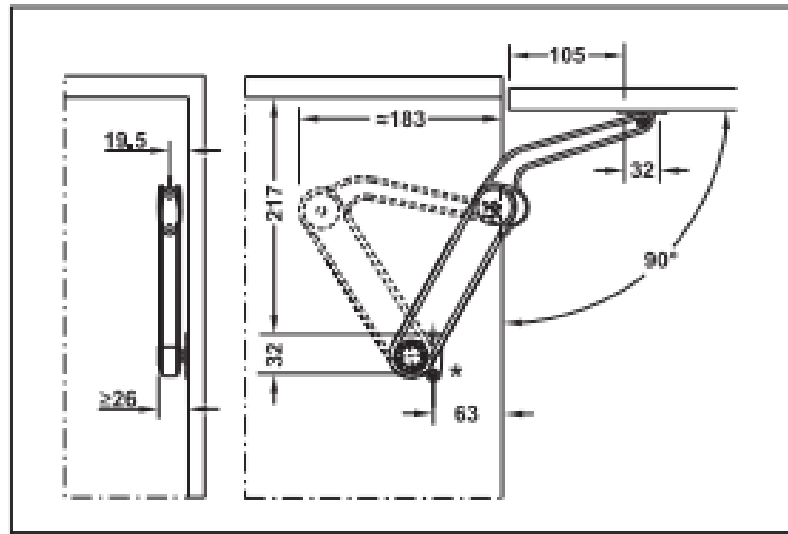

1*

+ „push“
+ 2720380000

Maxi 3

KESSEBÖHMER
CLEVER STORAGE

	A	B	C	D
300	2,0 - 3,8	4,0 - 7,7	7,0 - 14,0	-
400	1,6 - 3,1	3,0 - 6,3	5,0 - 11,5	7,0 - 12,5
500	1,3 - 2,5	2,7 - 5,2	4,7 - 8,4	5,5 - 10,5
600	-	2,4 - 4,5	4,3 - 7,8	4,7 - 8,4
700	-	2,2 - 4,0	4,0 - 7,5	4,3 - 8,0
800	-	-	3,6 - 6,2	3,9 - 7,3
900	-	-	3,4 - 5,8	3,5 - 6,7
1000	-	-	-	-