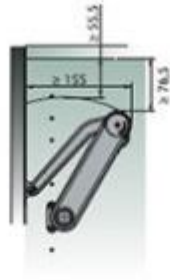

KESSEBÖHMER
CLEVER STORAGE

KESSEBÖHMER

Подъемник Махі

KESSEBÖHMER
CLEVER STORAGE

KESSEBÖHMER
CLEVER STORAGE

75°

90°

110°