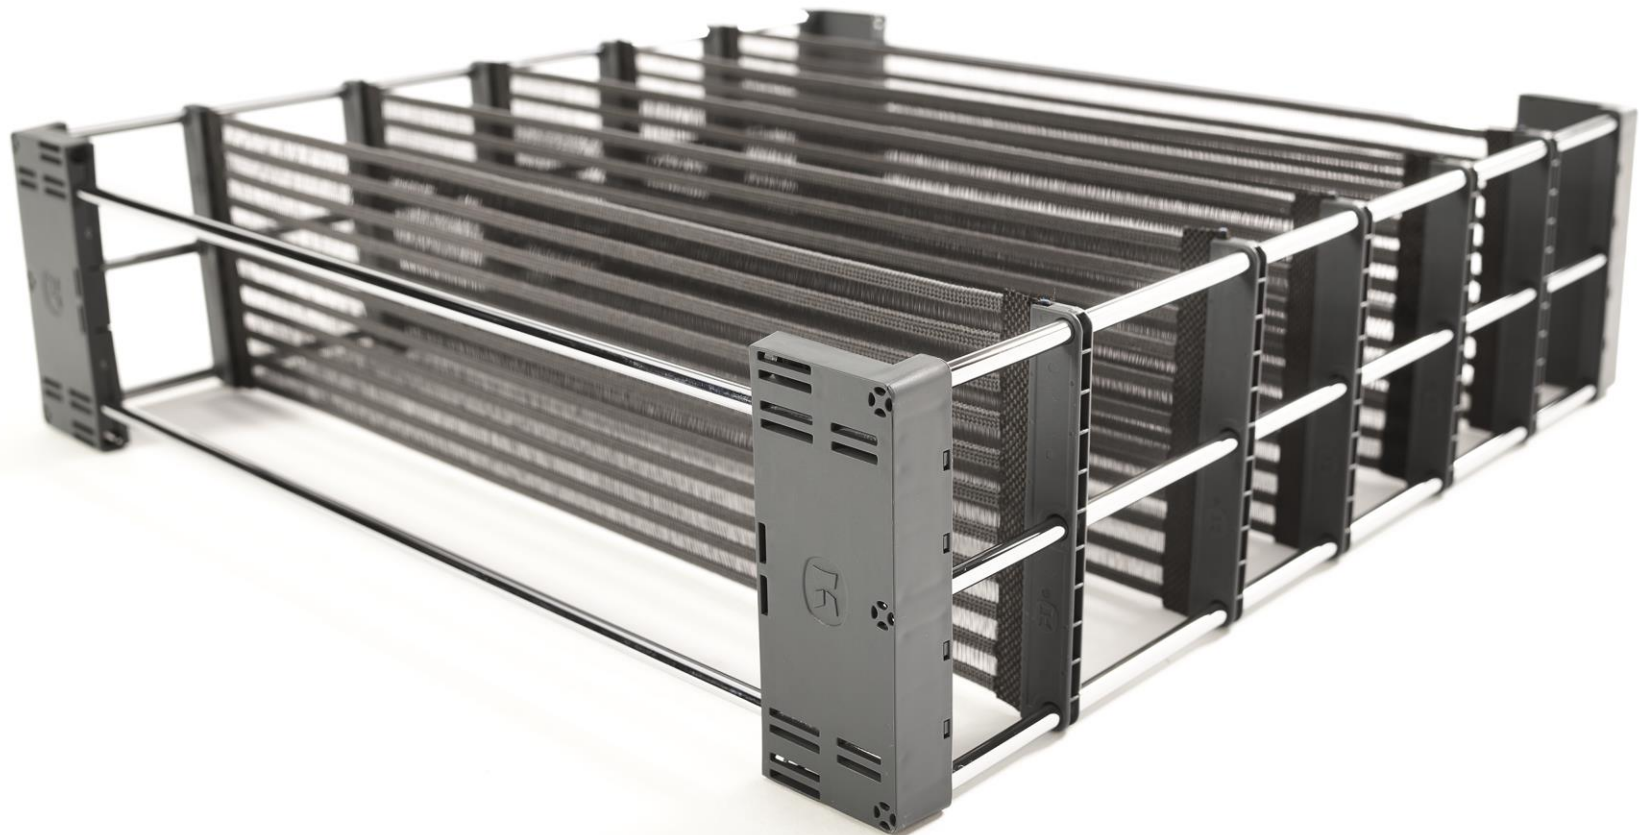

KESSEBÖHMER
CLEVER STORAGE