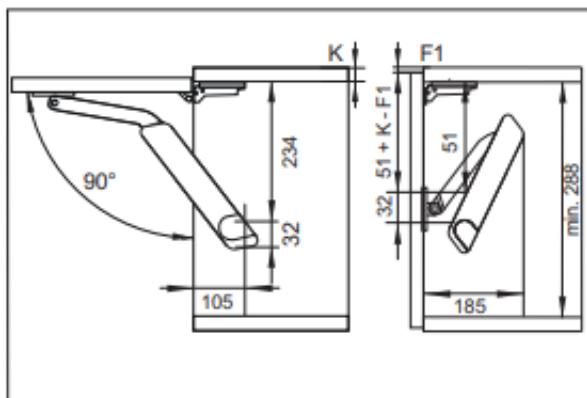

KESSEBÖHMER
CLEVER STORAGE

FREElight 2

			
350	2,6 - 3,6	3,1 - 5,3 *	4,7 - 6,6*
400	2,3 - 3,1	3,1 - 5,1 *	4,3 - 6,6*
450	1,8 - 2,6	2,6 - 4,0 *	3,6 - 5,6*
500	1,6 - 2,3	2,3 - 3,6	3,3 - 4,9
550	1,5 - 2,1	2,1 - 3,6	3,1 - 4,6
600	1,4 - 2,0	2,0 - 3,2	2,7 - 4,2