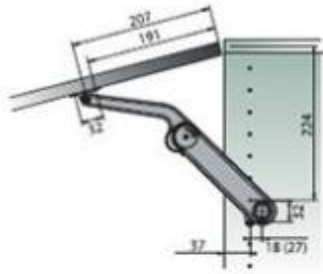

KESSEBÖHMER
CLEVER STORAGE

KESSEBÖHMER

Подъемник Махі

KESSEBÖHMER
CLEVER STORAGE

KESSEBÖHMER
CLEVER STORAGE

75°

90°

110°