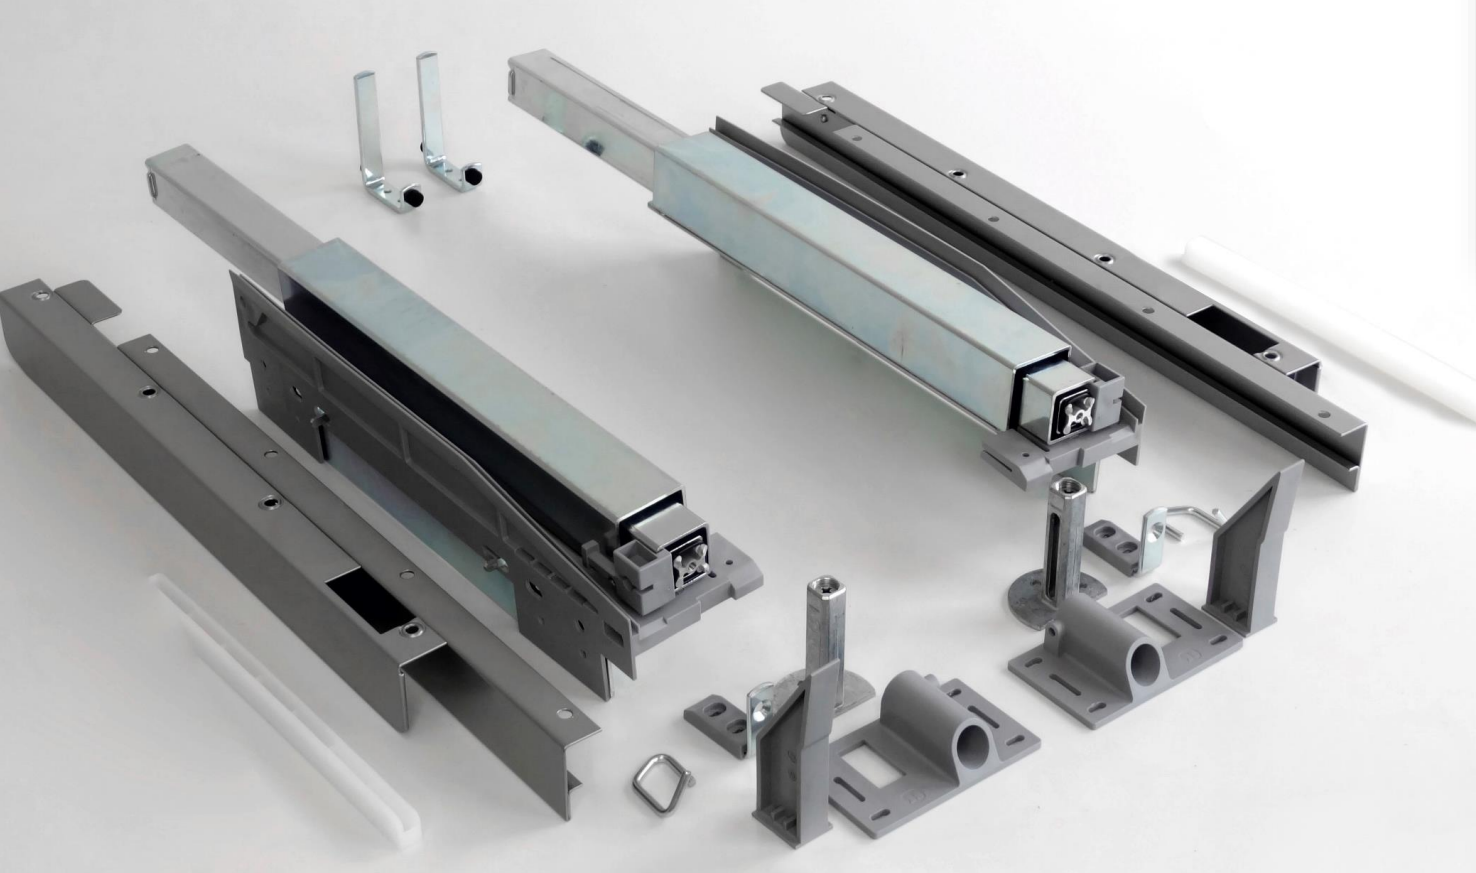

Стол

Top Flex

KESSEBÖHMER

Top Flex

Скрытый потенциал

KESSEBÖHMER
CLEVER STORAGE

KESSEBÖHMER
CLEVER STORAGE

KESSEBÖHMER
CLEVER STORAGE

Топ Флекс - скрытый потенциал

Описание:

- Выдвижной стол
- Может использоваться в качестве дополнительной рабочей зоны.
- Обеспечивает экономию места при максимуме комфорта.

KESSEBÖHMER
CLEVER STORAGE

Преимущества :

- Выдвижной стол
- Его поверхность может быть выполнена из различных материалов.
- Механизм выдерживает нагрузку 30 кг.

KESSEBÖHMER
CLEVER STORAGE

Техническая информация :

Для ширины фасада: 450-900мм

Выдвигается на 860 мм