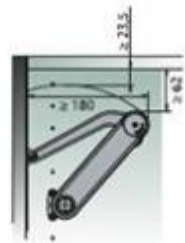

KESSEBÖHMER
CLEVER STORAGE

KESSEBÖHMER

Подъемник Махі

KESSEBÖHMER
CLEVER STORAGE

KESSEBÖHMER
CLEVER STORAGE

75°

90°

110°