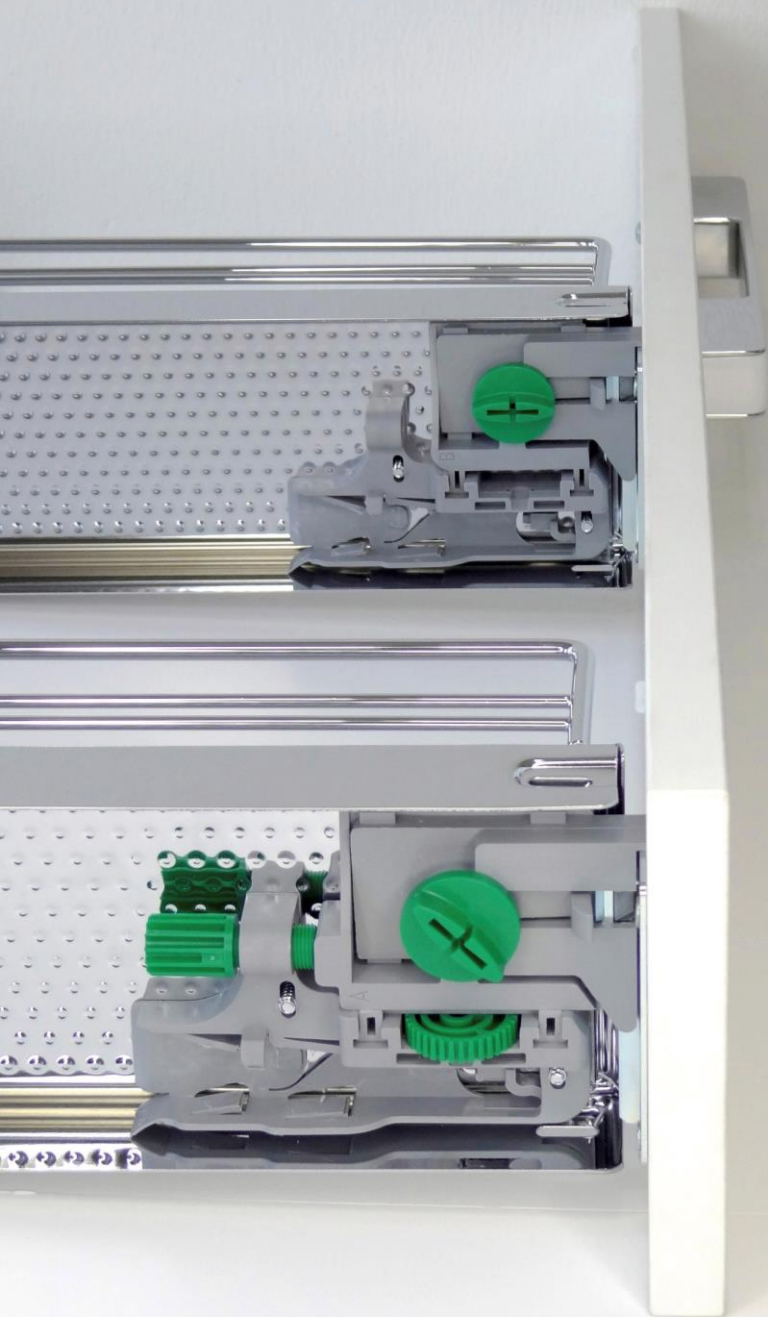

KESSEBÖHMER
CLEVER STORAGE

3D регулировка фасада