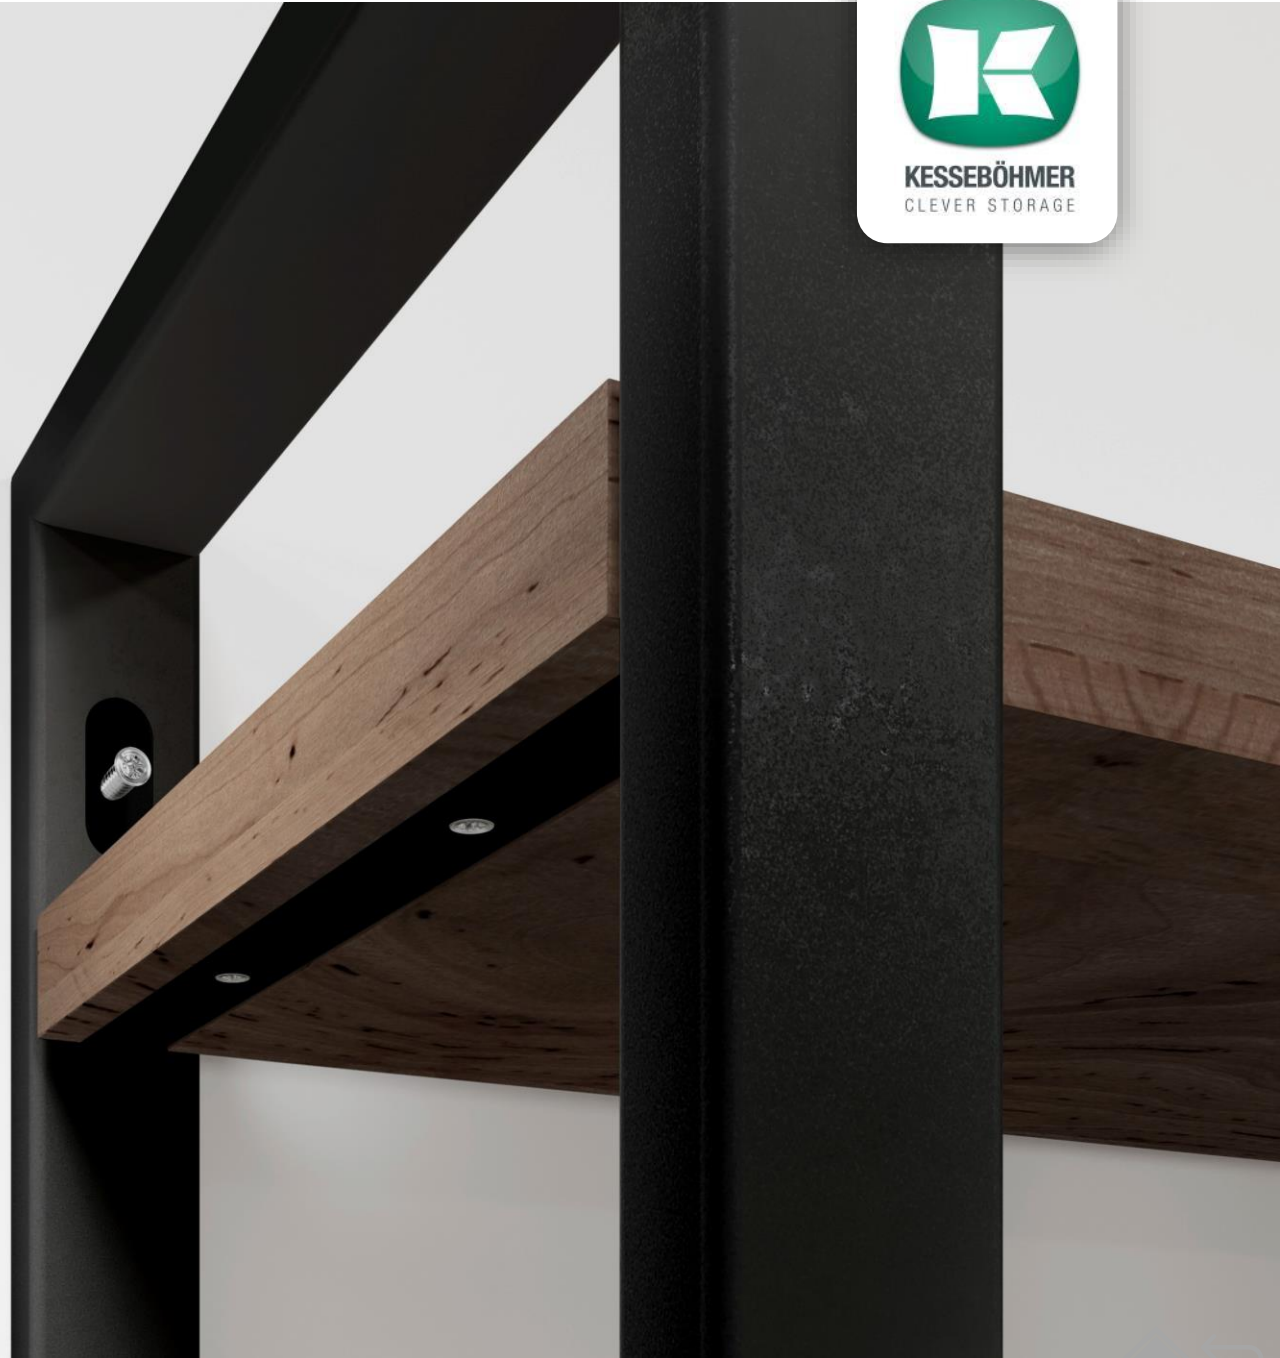

KESSEBÖHMER
CLEVER STORAGE

KESSEBÖHMER
CLEVER STORAGE

KESSEBÖHMER
CLEVER STORAGE

KESSEBÖHMER
CLEVER STORAGE

KESSEBÖHMER
CLEVER STORAGE

KESSEBÖHMER
CLEVER STORAGE

KESSEBÖHMER
CLEVER STORAGE

KESSEBÖHMER
CLEVER STORAGE

Четкость линий от природы

KESSEBÖHMER
CLEVER STORAGE

KESSEBÖHMER
CLEVER STORAGE

KESSEBÖHMER
CLEVER STORAGE

KESSEBÖHMER
CLEVER STORAGE

Описание:

- Организация для хранения столовых приборов.
- Изготовлена из натурального Ясеня.
- Дополнена различными делителями для столовых приборов.
- В производстве используются только экологически чистые материалы.