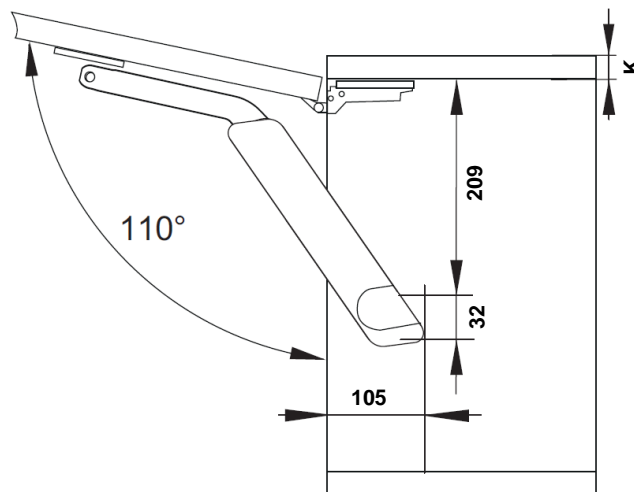

KESSEBÖHMER
CLEVER STORAGE

+  „push“
+  2720380000

FREElight 3

- Угол открывания (75° / 90° / 110°) und Push to open-функция обеспечиваются за счет различий в присадочных размерах

Монтаж

Пример: 110° угол открывания