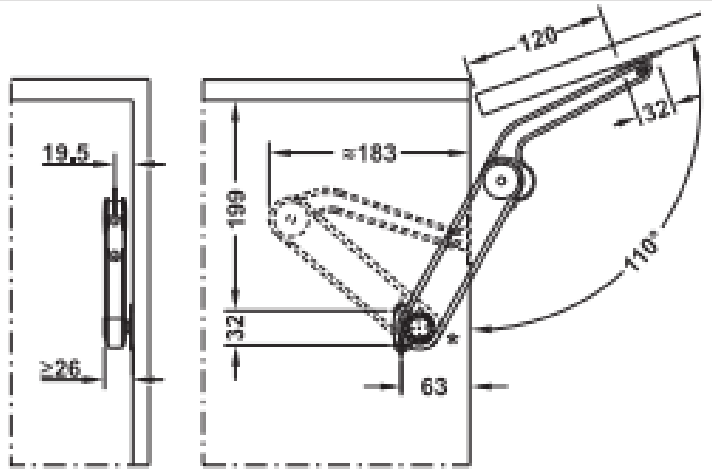

Maxi 2

KESSEBÖHMER
CLEVER STORAGE

1*

300	1,4 - 3,2	3,1 - 5,9	5,4 - 10,0	-
400	1,2 - 2,5	3,0 - 5,0	4,2 - 8,1	4,8 - 9,0
500	0,9 - 2,0	2,2 - 3,8	3,2 - 6,3	2,8 - 7,5
600	0,7 - 1,5	1,9 - 3,5	2,7 - 6,0	3,5 - 6,8
700	-	1,7 - 2,7	2,5 - 4,5	3,0 - 5,2
800	-	-	2,2 - 3,6	2,6 - 4,7
900	-	-	-	2,3 - 4,3
1000	-	-	-	2,0 - 4,0

1*