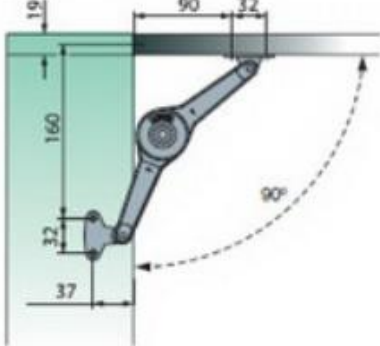

KESSEBÖHMER
CLEVER STORAGE

75°

90°

110°