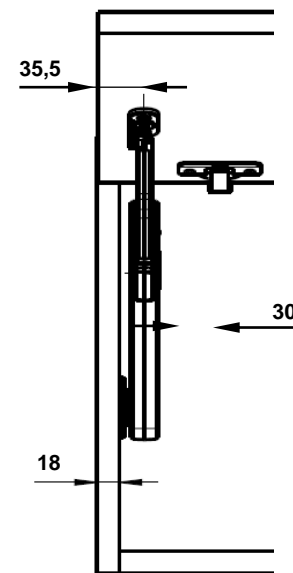

KESSEBÖHMER
CLEVER STORAGE

+  „push“
+  2720380000

FREElight 3

- Угол открывания (75° / 90° / 110°) und Push to open-функция обеспечиваются за счет различий в присадочных размерах

Монтаж

Пример: 110° угол открывания