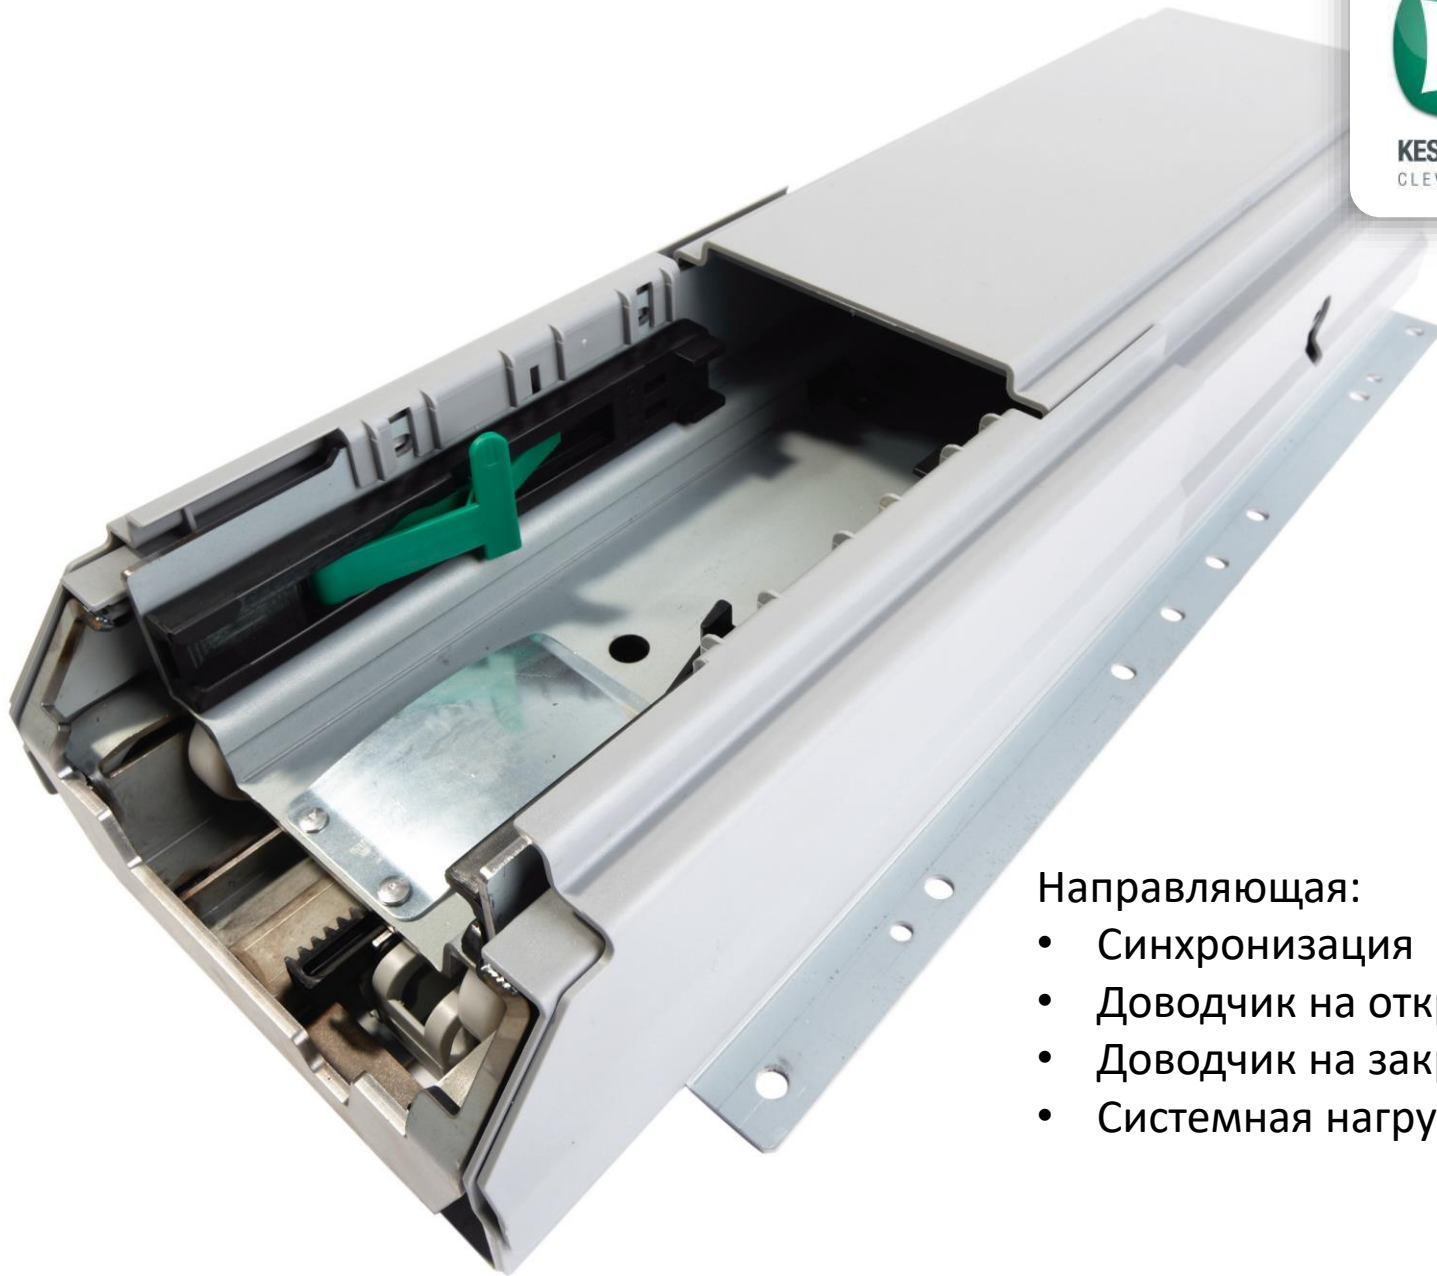

Направляющая скрыта под верхней полкой!

Нет ограничений:
По высоте шкафа.
По высоте хранимых продуктов.

KESSEBÖHMER
CLEVER STORAGE

Регулировка – практически
не ограничена!

KESSEBÖHMER
CLEVER STORAGE

KESSEBÖHMER
CLEVER STORAGE