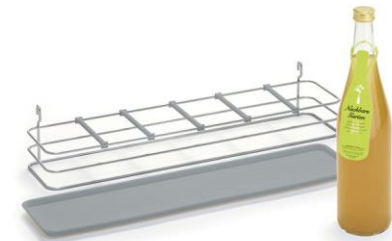

KESSEBÖHMER
CLEVER STORAGE

Кукинг Агент	ширина фасада	титан	антрацит
	300 мм	0252350102	2363359846

KESSEBÖHMER
CLEVER STORAGE

KESSEBÖHMER
CLEVER STORAGE

KESSEBÖHMER
CLEVER STORAGE

KESSEBÖHMER
CLEVER STORAGE