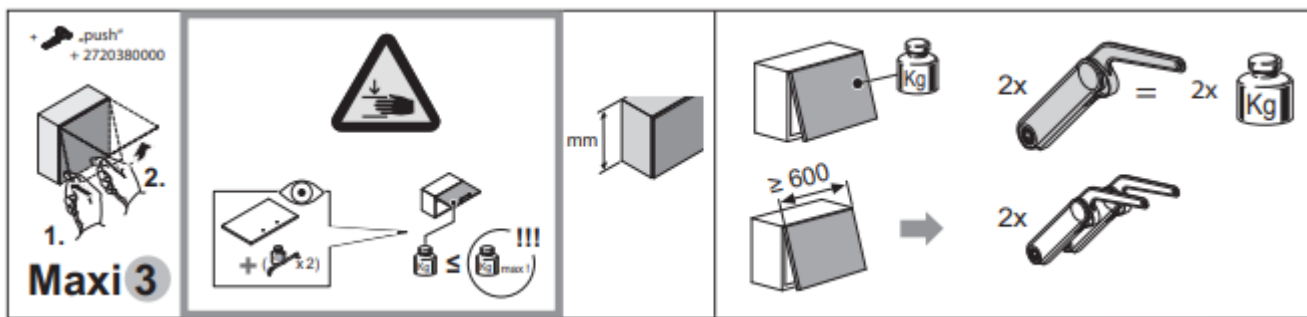

1*

+ „push“
+ 2720380000

Maxi 3

KESSEBÖHMER
CLEVER STORAGE

	A	B	C	D
300	2,0 - 3,8	4,0 - 7,7	7,0 - 14,0	-
400	1,6 - 3,1	3,0 - 6,3	5,0 - 11,5	7,0 - 12,5
500	1,3 - 2,5	2,7 - 5,2	4,7 - 8,4	5,5 - 10,5
600	-	2,4 - 4,5	4,3 - 7,8	4,7 - 8,4
700	-	2,2 - 4,0	4,0 - 7,5	4,3 - 8,0
800	-	-	3,6 - 6,2	3,9 - 7,3
900	-	-	3,4 - 5,8	3,5 - 6,7
1000	-	-	-	-