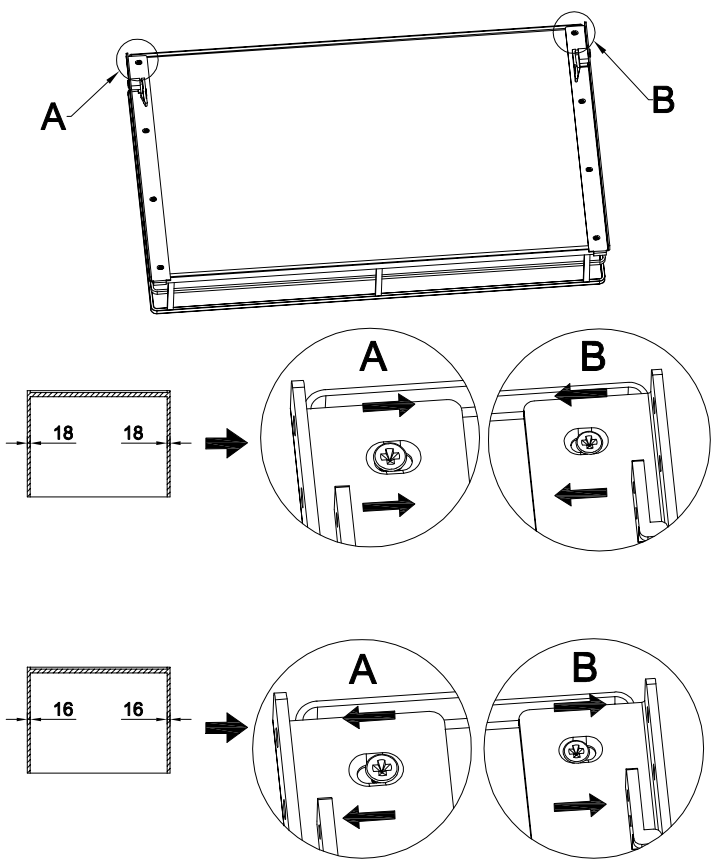

ВЫДВИЖНАЯ КОРЗИНА-СУШКА LX TALISMAN, SOFT-CLOSE

852-60-02 852-60-09
852-80-02 852-80-09
852-90-02 852-90-09

КОМПЛЕКТНОСТЬ

РАЗМЕРЫ КОРПУСА

mm

1

РАЗМЕТКА ПО ШАБЛОНУ

mm

ТОЛЩИНА КОРПУСА

mm

3

mm

4

mm

УСТАНОВКА ДЕРЖАТЕЛЕЙ ФАСАДА (НЕ ТРЕБУЕТСЯ ПРИ УСТАНОВКЕ С РАСПАШНЫМИ ФАСАДАМИ НА ПЕТЛЯХ).

2