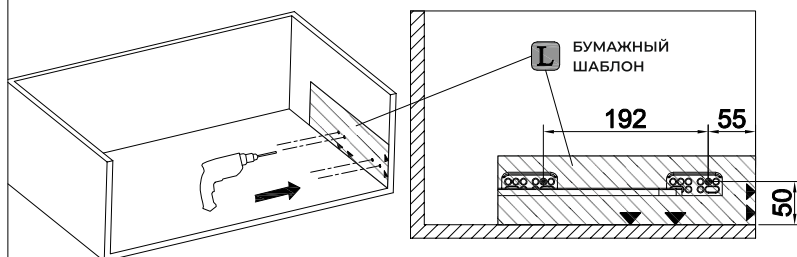

ВЫДВИЖНАЯ КОРЗИНА-СУШКА LX TALISMAN, SOFT-CLOSE

852-60-02 852-60-09
852-80-02 852-80-09
852-90-02 852-90-09

КОМПЛЕКТНОСТЬ

РАЗМЕРЫ КОРПУСА

mm

1

РАЗМЕТКА ПО ШАБЛОНУ

mm

ТОЛЩИНА КОРПУСА

mm

3

mm

4

mm

УСТАНОВКА ДЕРЖАТЕЛЕЙ ФАСАДА (НЕ ТРЕБУЕТСЯ ПРИ УСТАНОВКЕ С РАСПАШНЫМИ ФАСАДАМИ НА ПЕТЛЯХ).

2