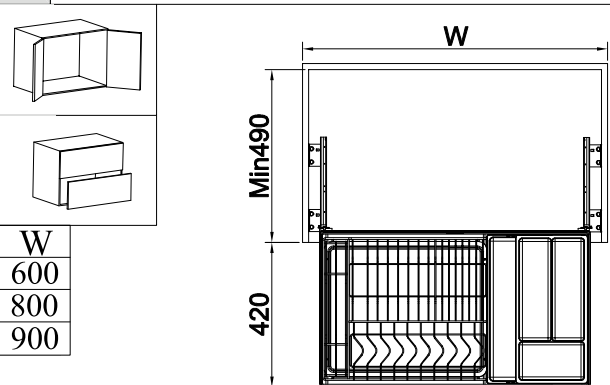

ВЫДВИЖНАЯ КОРЗИНА-СУШКА LX TALISMAN, SOFT-CLOSE

852-60-02 852-60-09
852-80-02 852-80-09
852-90-02 852-90-09

КОМПЛЕКТНОСТЬ

РАЗМЕРЫ КОРПУСА

mm

1

РАЗМЕТКА ПО ШАБЛОНУ

mm

ТОЛЩИНА КОРПУСА

mm

3

mm

4

mm

УСТАНОВКА ДЕРЖАТЕЛЕЙ ФАСАДА (НЕ ТРЕБУЕТСЯ ПРИ УСТАНОВКЕ С РАСПАШНЫМИ ФАСАДАМИ НА ПЕТЛЯХ).

2