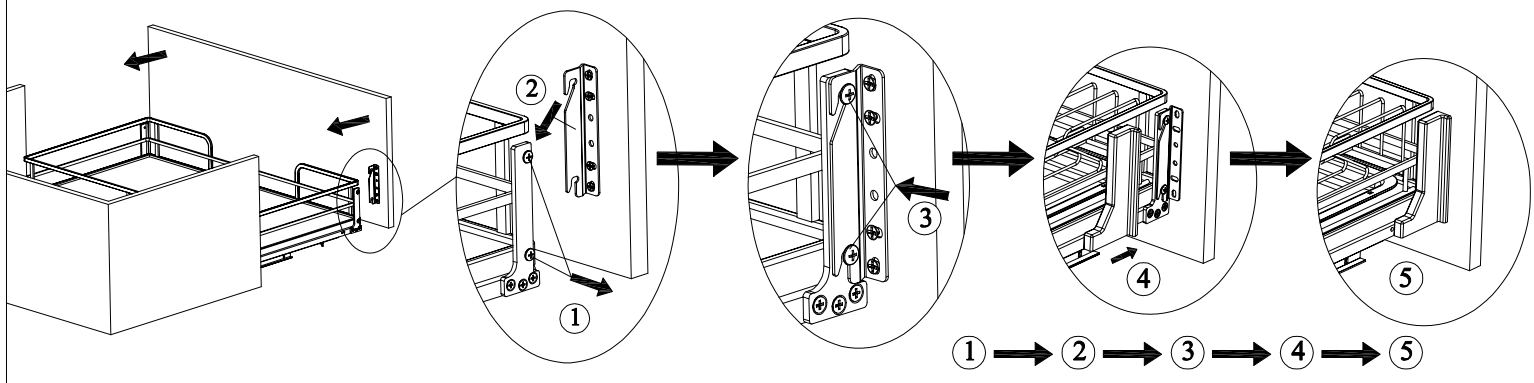

УСТАНОВКА ДЕРЖАТЕЛЕЙ ФАСАДА (НЕ ТРЕБУЕТСЯ ПРИ УСТАНОВКЕ С РАСПАШНЫМИ ФАСАДАМИ НА ПЕТЛЯХ).

2

3

a	898	798	598
b	825	725	525

4

5