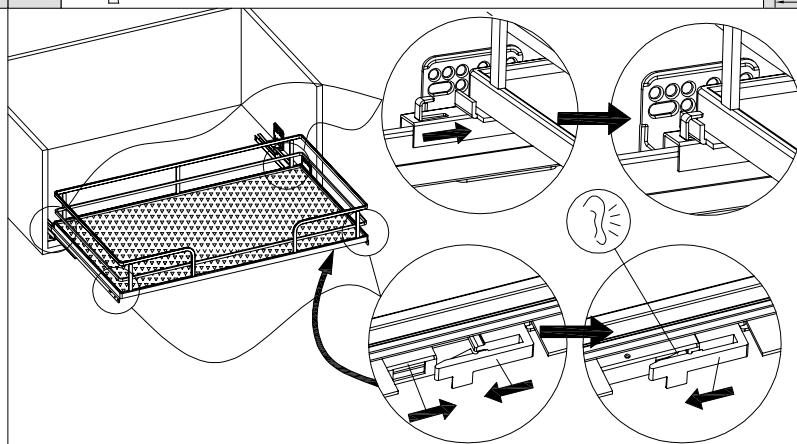

ВЫДВИЖНАЯ КОРЗИНА-СУШКА LX TALISMAN, SOFT-CLOSE

852-60-02 852-60-09
852-80-02 852-80-09
852-90-02 852-90-09

КОМПЛЕКТНОСТЬ

РАЗМЕРЫ КОРПУСА

mm

1

РАЗМЕТКА ПО ШАБЛОНУ

mm

ТОЛЩИНА КОРПУСА

mm

3

mm

4

mm

УСТАНОВКА ДЕРЖАТЕЛЕЙ ФАСАДА (НЕ ТРЕБУЕТСЯ ПРИ УСТАНОВКЕ С РАСПАШНЫМИ ФАСАДАМИ НА ПЕТЛЯХ).

2