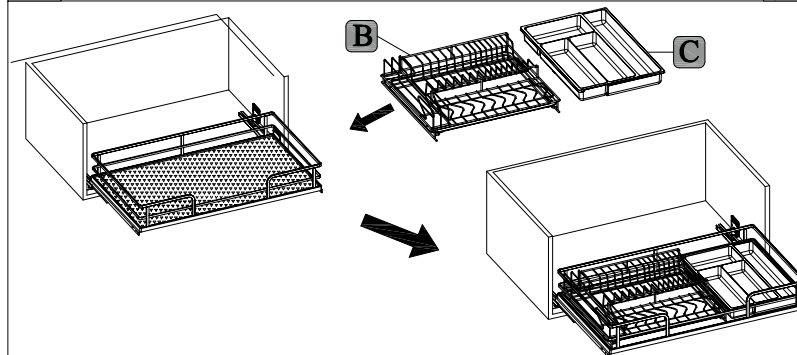

ВЫДВИЖНАЯ КОРЗИНА-СУШКА LX TALISMAN, SOFT-CLOSE

852-60-02 852-60-09
852-80-02 852-80-09
852-90-02 852-90-09

КОМПЛЕКТНОСТЬ

РАЗМЕРЫ КОРПУСА

mm

1

РАЗМЕТКА ПО ШАБЛОНУ

mm

ТОЛЩИНА КОРПУСА

mm

3

mm

4

mm

УСТАНОВКА ДЕРЖАТЕЛЕЙ ФАСАДА (НЕ ТРЕБУЕТСЯ ПРИ УСТАНОВКЕ С РАСПАШНЫМИ ФАСАДАМИ НА ПЕТЛЯХ).

2