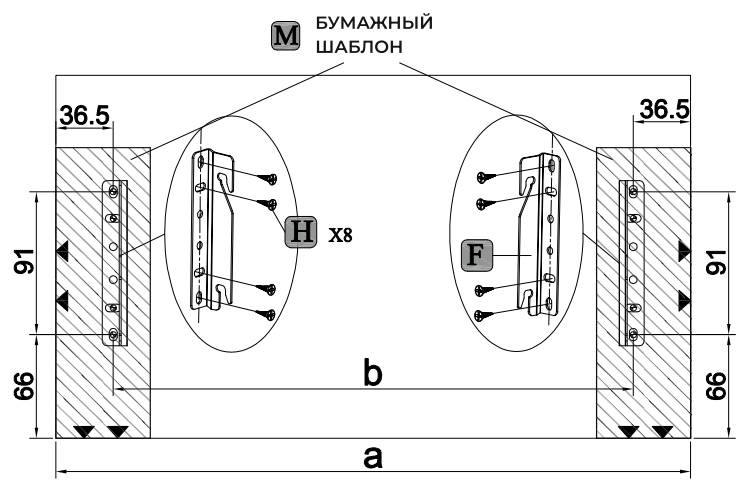

УСТАНОВКА ДЕРЖАТЕЛЕЙ ФАСАДА (НЕ ТРЕБУЕТСЯ ПРИ УСТАНОВКЕ С РАСПАШНЫМИ ФАСАДАМИ НА ПЕТЛЯХ).

2

3

a	898	798	598
b	825	725	525