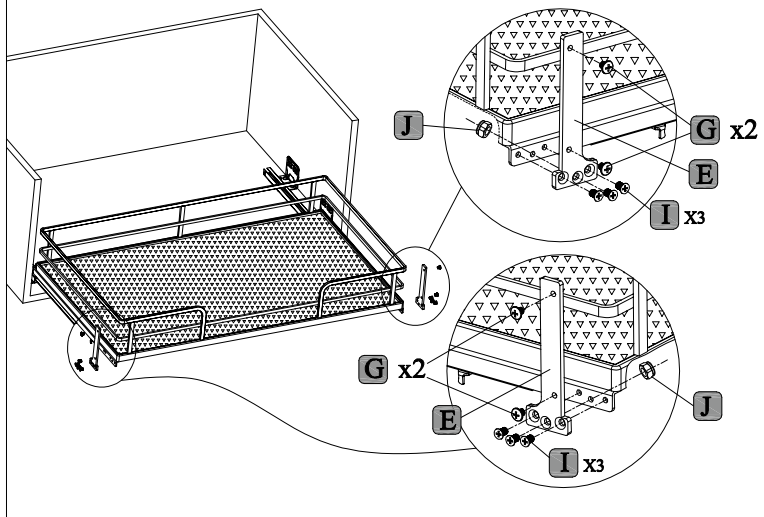

УСТАНОВКА ДЕРЖАТЕЛЕЙ ФАСАДА (НЕ ТРЕБУЕТСЯ ПРИ УСТАНОВКЕ С РАСПАШНЫМИ ФАСАДАМИ НА ПЕТЛЯХ).

2

3

a	898	798	598
b	825	725	525