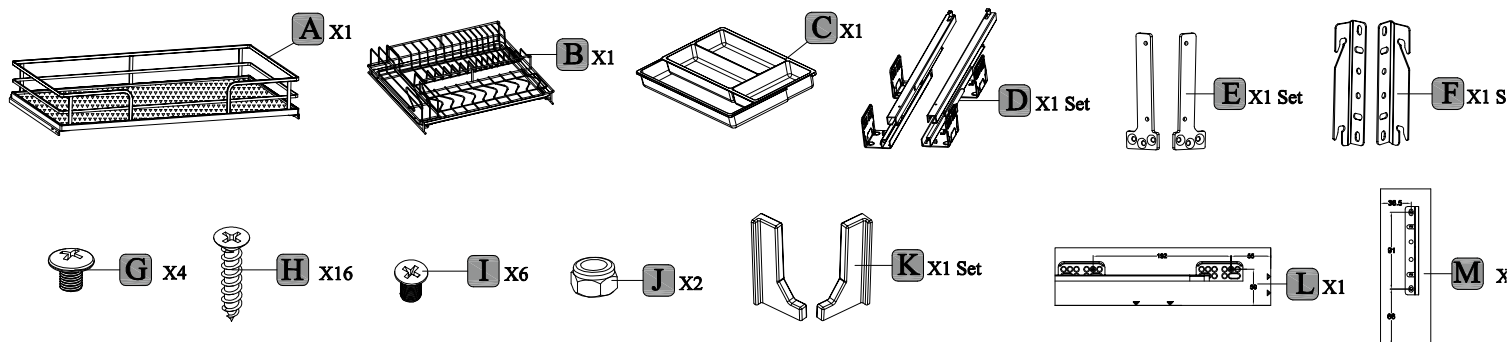

ВЫДВИЖНАЯ КОРЗИНА-СУШКА LX TALISMAN, SOFT-CLOSE

852-60-02 852-60-09
852-80-02 852-80-09
852-90-02 852-90-09

КОМПЛЕКТНОСТЬ

РАЗМЕРЫ КОРПУСА

mm

1

РАЗМЕТКА ПО ШАБЛОНУ

mm

ТОЛЩИНА КОРПУСА

mm

3

mm

4

mm

УСТАНОВКА ДЕРЖАТЕЛЕЙ ФАСАДА (НЕ ТРЕБУЕТСЯ ПРИ УСТАНОВКЕ С РАСПАШНЫМИ ФАСАДАМИ НА ПЕТЛЯХ).

2