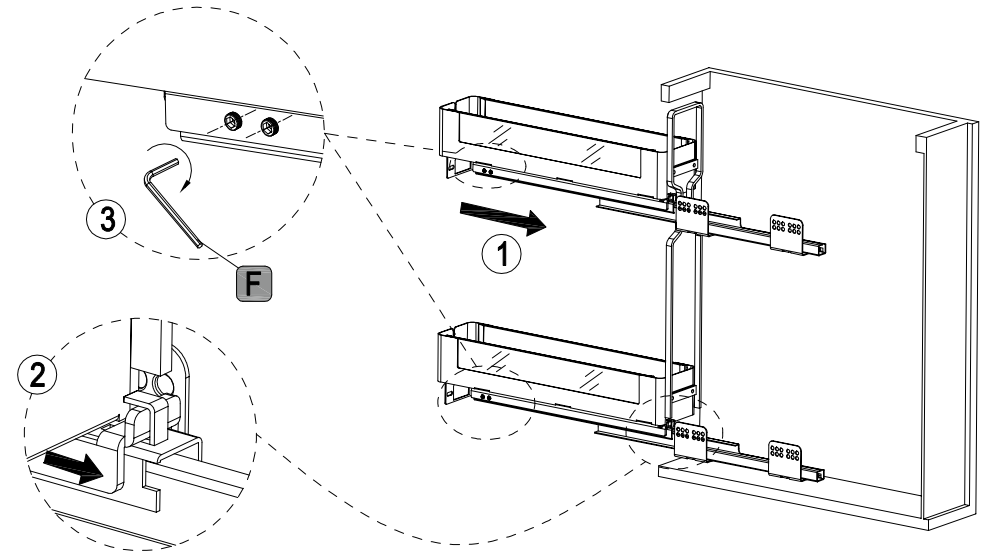

БУТЫЛОЧНИЦА 150/200 ММ GLX TALISMAN, ПРАВАЯ, SOFT-CLOSE

855-15-02R 855-15-09R
855-20-02R 855-20-09R

КОМПЛЕКТНОСТЬ

РАЗМЕРЫ КОРПУСА

1

W
150
200

2

РАЗМЕТКА ПО ШАБЛОНУ

3

mm

4

РАЗМЕТКА ПО ШАБЛОНУ

5

mm