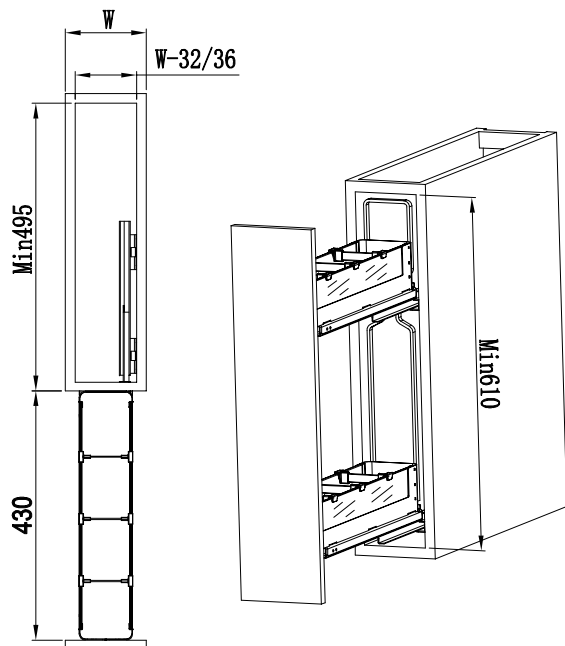

БУТЫЛОЧНИЦА 150/200 ММ GLX TALISMAN, ПРАВАЯ, SOFT-CLOSE

855-15-02R 855-15-09R
855-20-02R 855-20-09R

КОМПЛЕКТНОСТЬ

РАЗМЕРЫ КОРПУСА

1

W
150
200

2

РАЗМЕТКА ПО ШАБЛОНУ

3

mm

4

РАЗМЕТКА ПО ШАБЛОНУ

5

mm