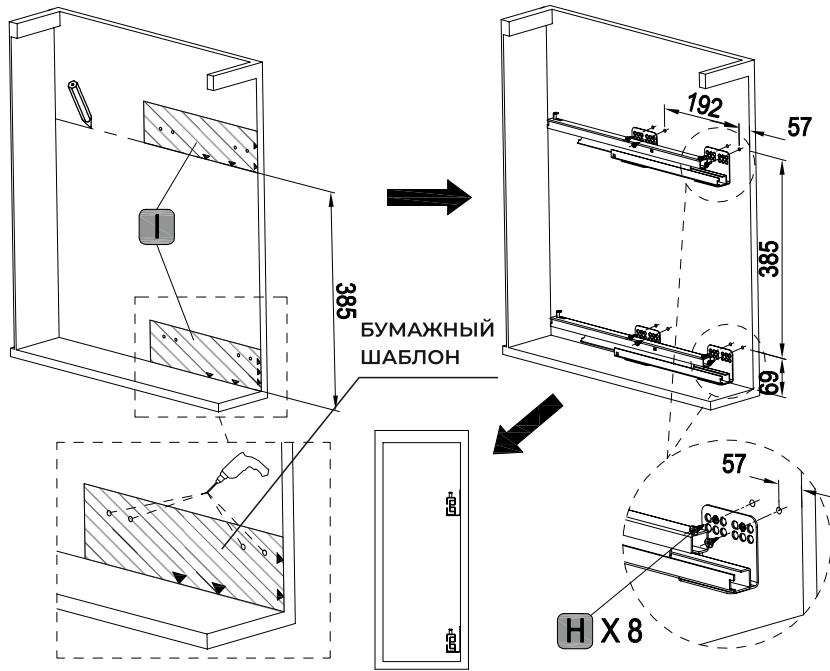

БУТЫЛОЧНИЦА 150/200 ММ GLX TALISMAN, ПРАВАЯ, SOFT-CLOSE

855-15-02R 855-15-09R
855-20-02R 855-20-09R

КОМПЛЕКТНОСТЬ

РАЗМЕРЫ КОРПУСА

1

W
150
200

2

РАЗМЕТКА ПО ШАБЛОНУ

3

mm

4

РАЗМЕТКА ПО ШАБЛОНУ

5

mm