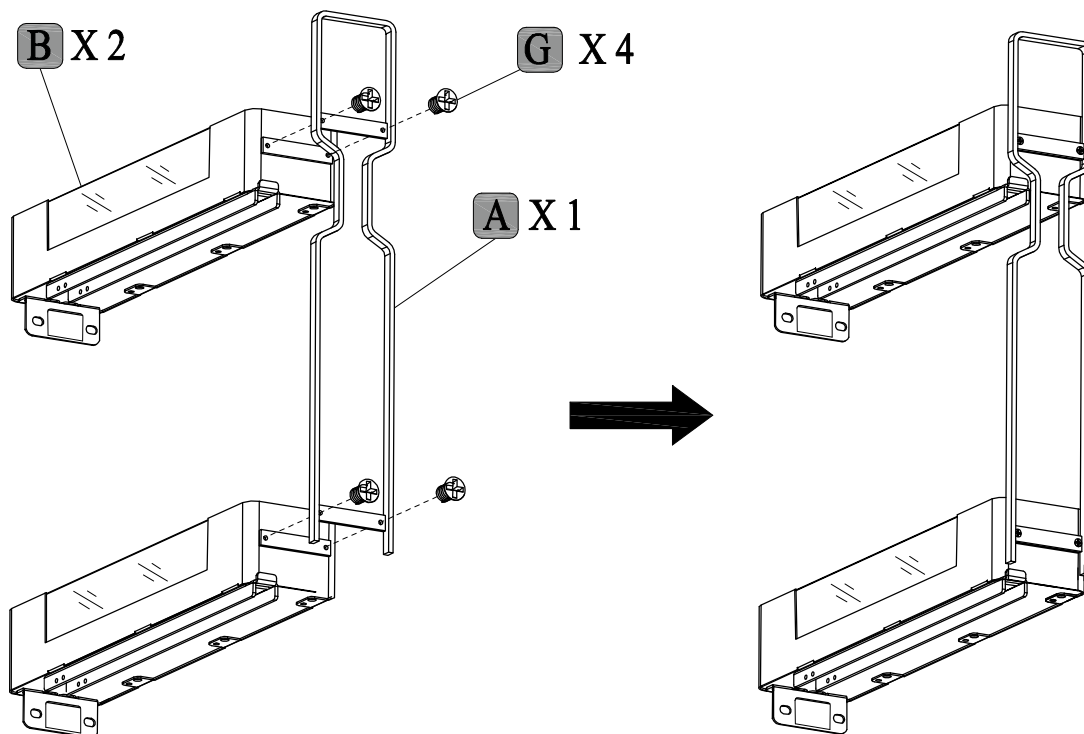

БУТЫЛОЧНИЦА 150/200 ММ GLX TALISMAN, ПРАВАЯ, SOFT-CLOSE

855-15-02R 855-15-09R
855-20-02R 855-20-09R

КОМПЛЕКТНОСТЬ

РАЗМЕРЫ КОРПУСА

1

W
150
200

2

РАЗМЕТКА ПО ШАБЛОНУ

3

mm

4

РАЗМЕТКА ПО ШАБЛОНУ

5

mm