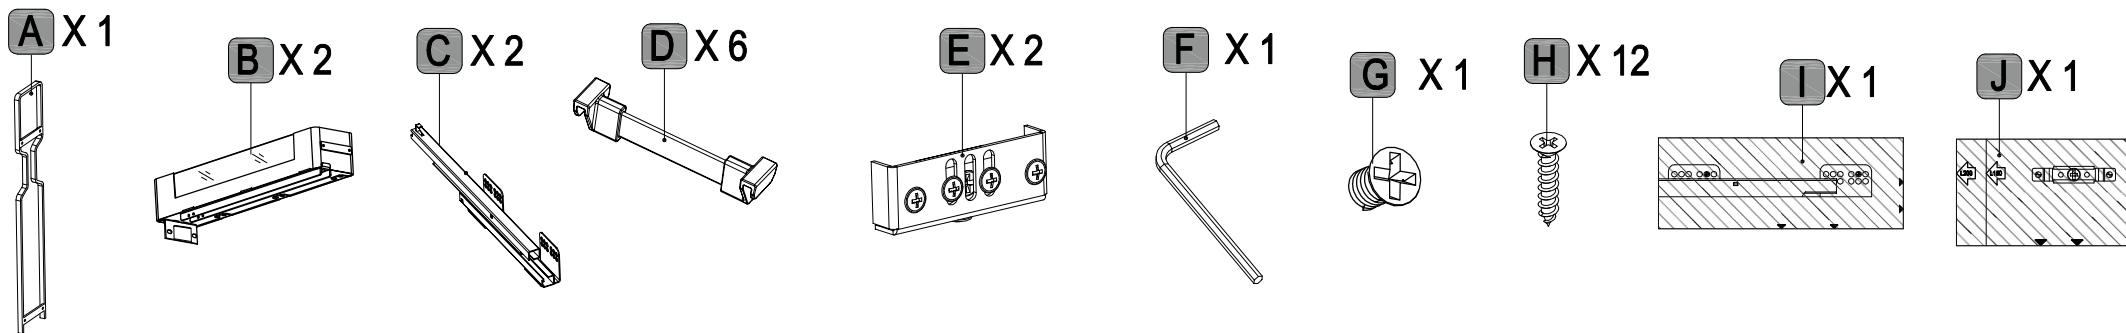

БУТЫЛОЧНИЦА 150/200 ММ GLX TALISMAN, ПРАВАЯ, SOFT-CLOSE

855-15-02R 855-15-09R
855-20-02R 855-20-09R

КОМПЛЕКТНОСТЬ

РАЗМЕРЫ КОРПУСА

1

W
150
200

2

РАЗМЕТКА ПО ШАБЛОНУ

3

mm

4

РАЗМЕТКА ПО ШАБЛОНУ

5

mm