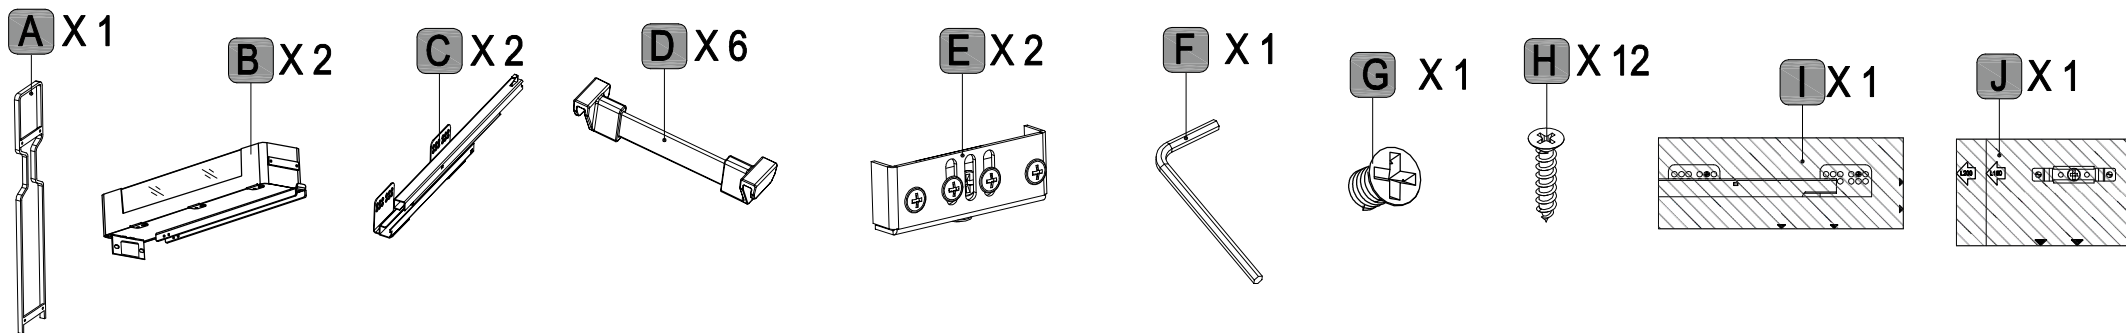

БУТЫЛОЧНИЦА 150/200 ММ GLX TALISMAN, ЛЕВАЯ, SOFT-CLOSE

855-15-02L 855-15-09L
855-20-02L 855-20-09L

КОМПЛЕКТНОСТЬ

РАЗМЕРЫ КОРПУСА

1

W
150
200

2

РАЗМЕТКА ПО ШАБЛОНУ

3

4

РАЗМЕТКА ПО ШАБЛОНУ

5

6