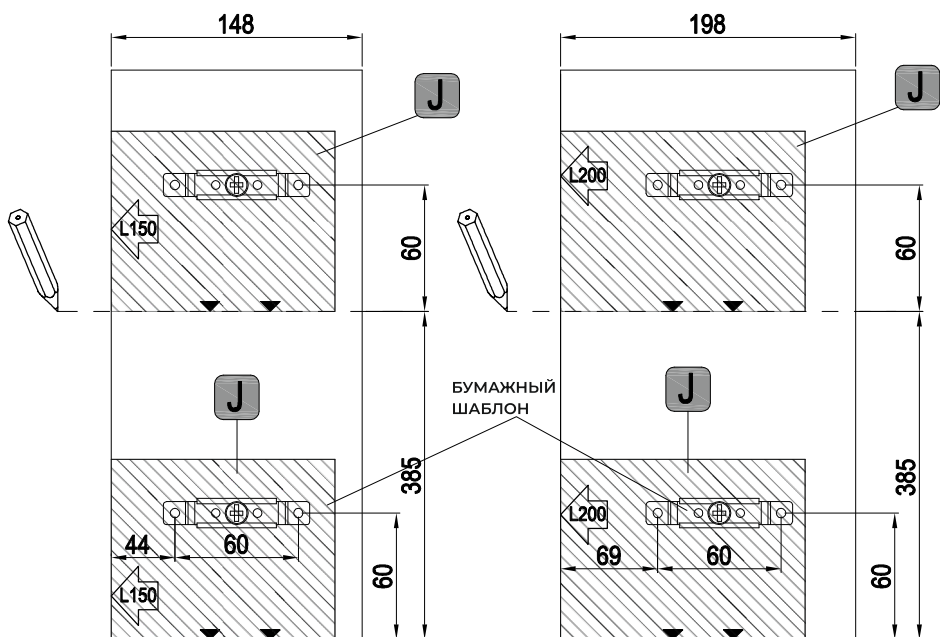

БУТЫЛОЧНИЦА 150/200 ММ GLX TALISMAN, ЛЕВАЯ, SOFT-CLOSE

855-15-02L 855-15-09L
855-20-02L 855-20-09L

КОМПЛЕКТНОСТЬ

РАЗМЕРЫ КОРПУСА

1

W
150
200

2

РАЗМЕТКА ПО ШАБЛОНУ

3

4

РАЗМЕТКА ПО ШАБЛОНУ

5

6