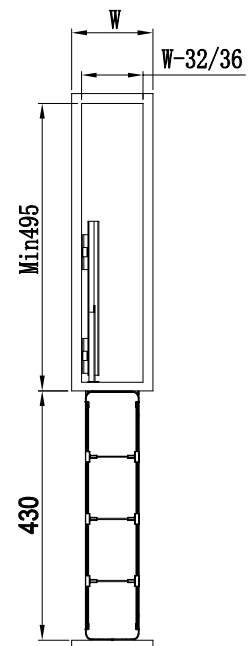

БУТЫЛОЧНИЦА 150/200 ММ GLX TALISMAN, ЛЕВАЯ, SOFT-CLOSE

855-15-02L 855-15-09L
855-20-02L 855-20-09L

КОМПЛЕКТНОСТЬ

РАЗМЕРЫ КОРПУСА

1

W
150
200

2

РАЗМЕТКА ПО ШАБЛОНУ

3

4

РАЗМЕТКА ПО ШАБЛОНУ

5

6