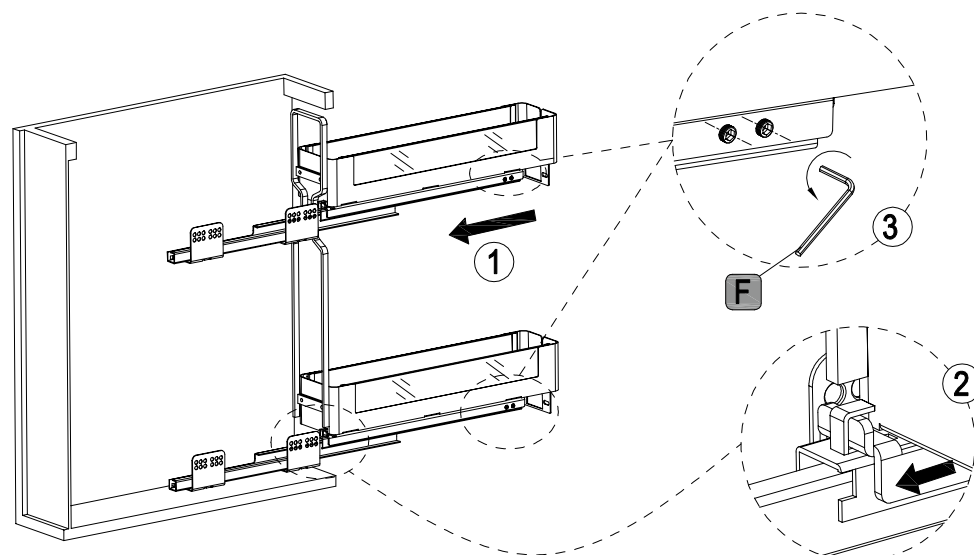

БУТЫЛОЧНИЦА 150/200 ММ GLX TALISMAN, ЛЕВАЯ, SOFT-CLOSE

855-15-02L 855-15-09L
855-20-02L 855-20-09L

КОМПЛЕКТНОСТЬ

РАЗМЕРЫ КОРПУСА

1

W
150
200

2

РАЗМЕТКА ПО ШАБЛОНУ

3

4

РАЗМЕТКА ПО ШАБЛОНУ

5

6