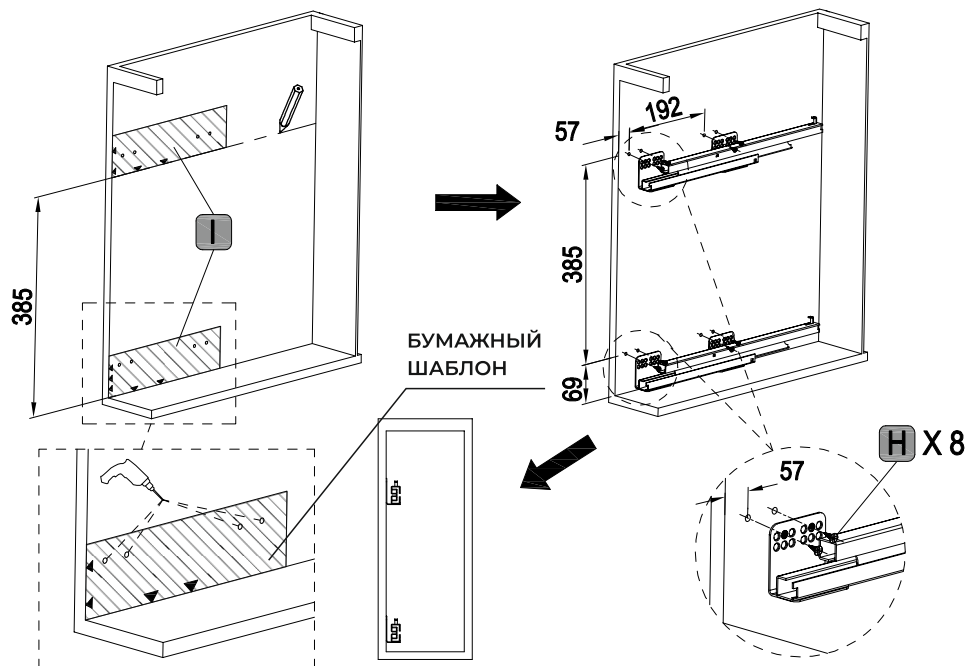

БУТЫЛОЧНИЦА 150/200 ММ GLX TALISMAN, ЛЕВАЯ, SOFT-CLOSE

855-15-02L 855-15-09L
855-20-02L 855-20-09L

КОМПЛЕКТНОСТЬ

РАЗМЕРЫ КОРПУСА

1

W
150
200

2

РАЗМЕТКА ПО ШАБЛОНУ

3

4

РАЗМЕТКА ПО ШАБЛОНУ

5

6