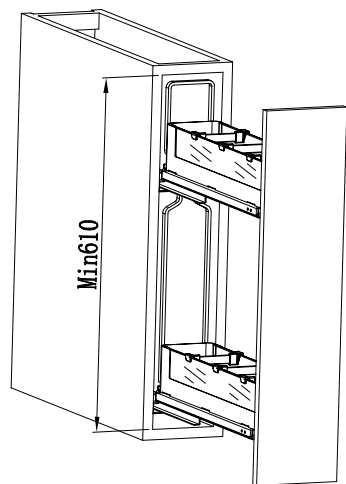

БУТЫЛОЧНИЦА 150/200 ММ GLX TALISMAN, ЛЕВАЯ, SOFT-CLOSE

855-15-02L 855-15-09L
855-20-02L 855-20-09L

КОМПЛЕКТНОСТЬ

РАЗМЕРЫ КОРПУСА

1

W
150
200

2

РАЗМЕТКА ПО ШАБЛОНУ

3

4

РАЗМЕТКА ПО ШАБЛОНУ

5

6