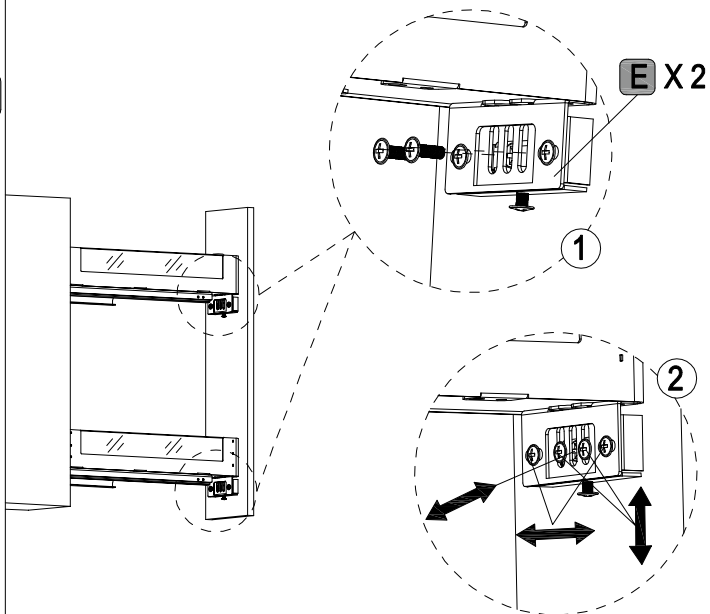

БУТЫЛОЧНИЦА 150/200 ММ GLX TALISMAN, ЛЕВАЯ, SOFT-CLOSE

855-15-02L 855-15-09L
855-20-02L 855-20-09L

КОМПЛЕКТНОСТЬ

РАЗМЕРЫ КОРПУСА

1

W
150
200

2

РАЗМЕТКА ПО ШАБЛОНУ

3

4

РАЗМЕТКА ПО ШАБЛОНУ

5

6