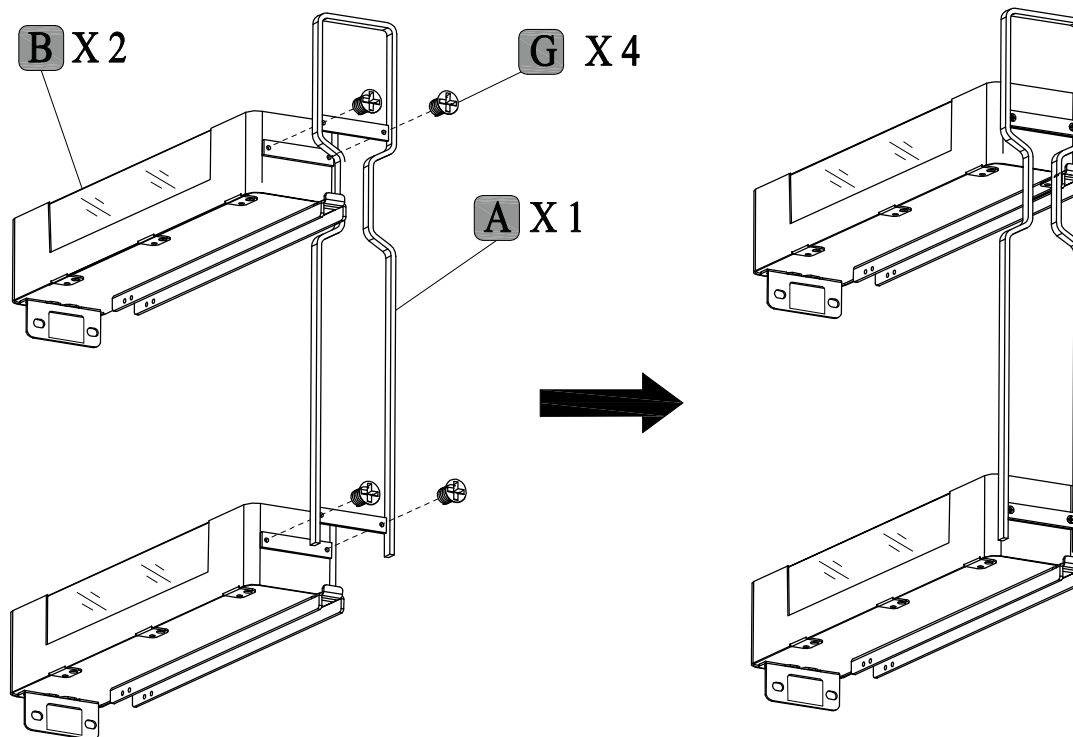

БУТЫЛОЧНИЦА 150/200 ММ GLX TALISMAN, ЛЕВАЯ, SOFT-CLOSE

855-15-02L 855-15-09L
855-20-02L 855-20-09L

КОМПЛЕКТНОСТЬ

РАЗМЕРЫ КОРПУСА

1

W
150
200

2

РАЗМЕТКА ПО ШАБЛОНУ

3

4

РАЗМЕТКА ПО ШАБЛОНУ

5

6